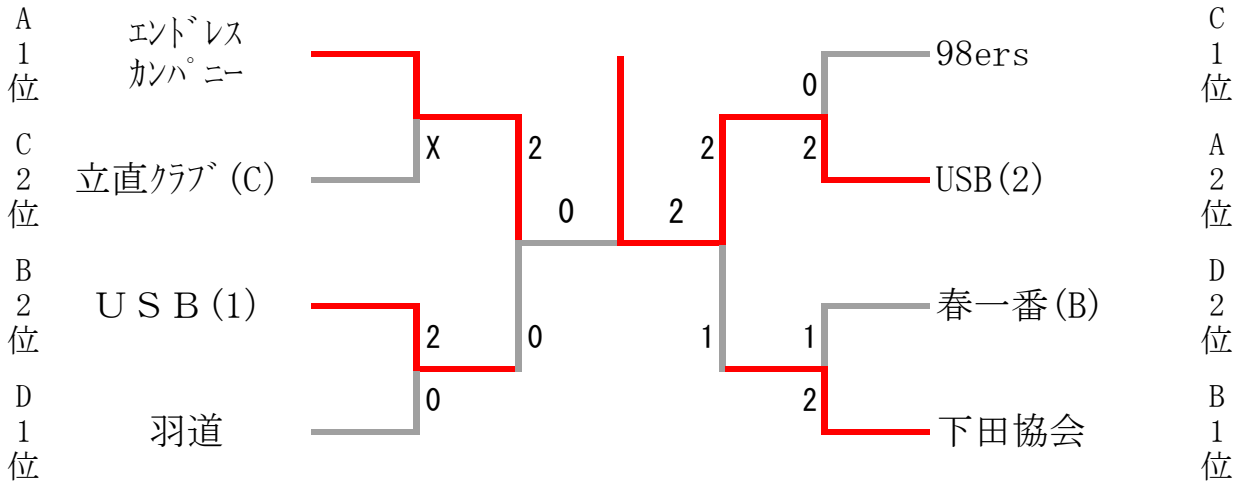

男子Cクラス 決勝トーナメント