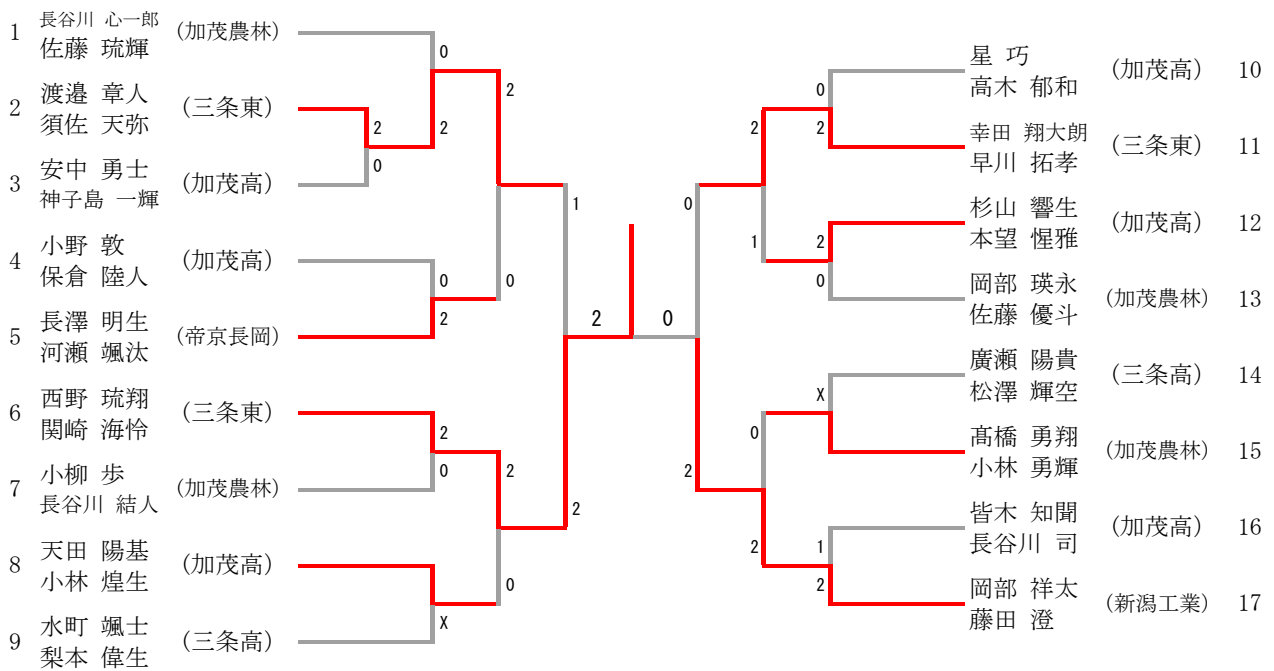

男子Bクラスダブルス

男子Bクラスシングルス

男子Cクラスダブルス

男子初心者クラスダブルス

男子Cクラスシングルス

男子初心者クラスシングルス

女子Aクラスダブルス

	相場 吉田	水澤 水澤	稲垣 野沢	西山 堀井	勝-敗	順位
相場 富美子 吉田 亜実 (YOIショット)		× 0-2	× 1-2	× 0-2	M 0-3 G 1-6 P 0-0	4
水澤 茉生 水澤 芽生 (立直クラブ)	○ 2-0		○ 2-0	○ 2-0	M 3-0 G 6-0 P 0-0	1
稲垣 真央 野沢 叶愛 (YBC)	○ 2-1	× 0-2		× 0-2	M 1-2 G 2-5 P 0-0	3
西山 夏月 堀井 彩花 (燕友会)	○ 2-0	× 0-2	○ 2-0		M 2-1 G 4-2 P 0-0	2

女子Bクラスシングルス

女子初心者クラスシングルス