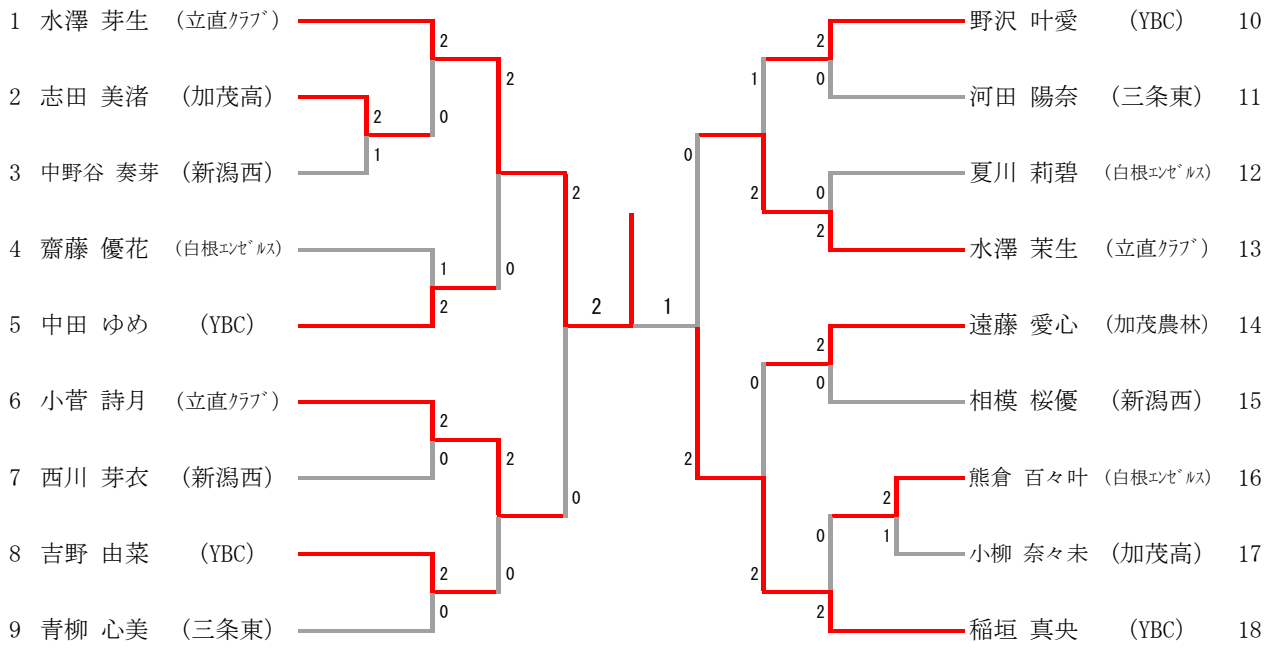

男子Bクラスダブルス

男子Bクラスシングルス

男子Cクラスダブルス

男子初心者クラスダブルス

男子Cクラスシングルス

男子初心者クラスシングルス

女子Aクラスダブルス

	相場 吉田	水澤 水澤	稲垣 野沢	西山 堀井	勝-敗	順位
相場 富美子 吉田 亜実 (YOIショット)		× 0-2	× 1-2	× 0-2	M 0-3 G 1-6 P 0-0	4
水澤 茉生 水澤 芽生 (立直クラブ)	○ 2-0		○ 2-0	○ 2-0	M 3-0 G 6-0 P 0-0	1
稲垣 真央 野沢 叶愛 (YBC)	○ 2-1	× 0-2		× 0-2	M 1-2 G 2-5 P 0-0	3
西山 夏月 堀井 彩花 (燕友会)	○ 2-0	× 0-2	○ 2-0		M 2-1 G 4-2 P 0-0	2

女子Bクラスシングルス

女子初心者クラスシングルス