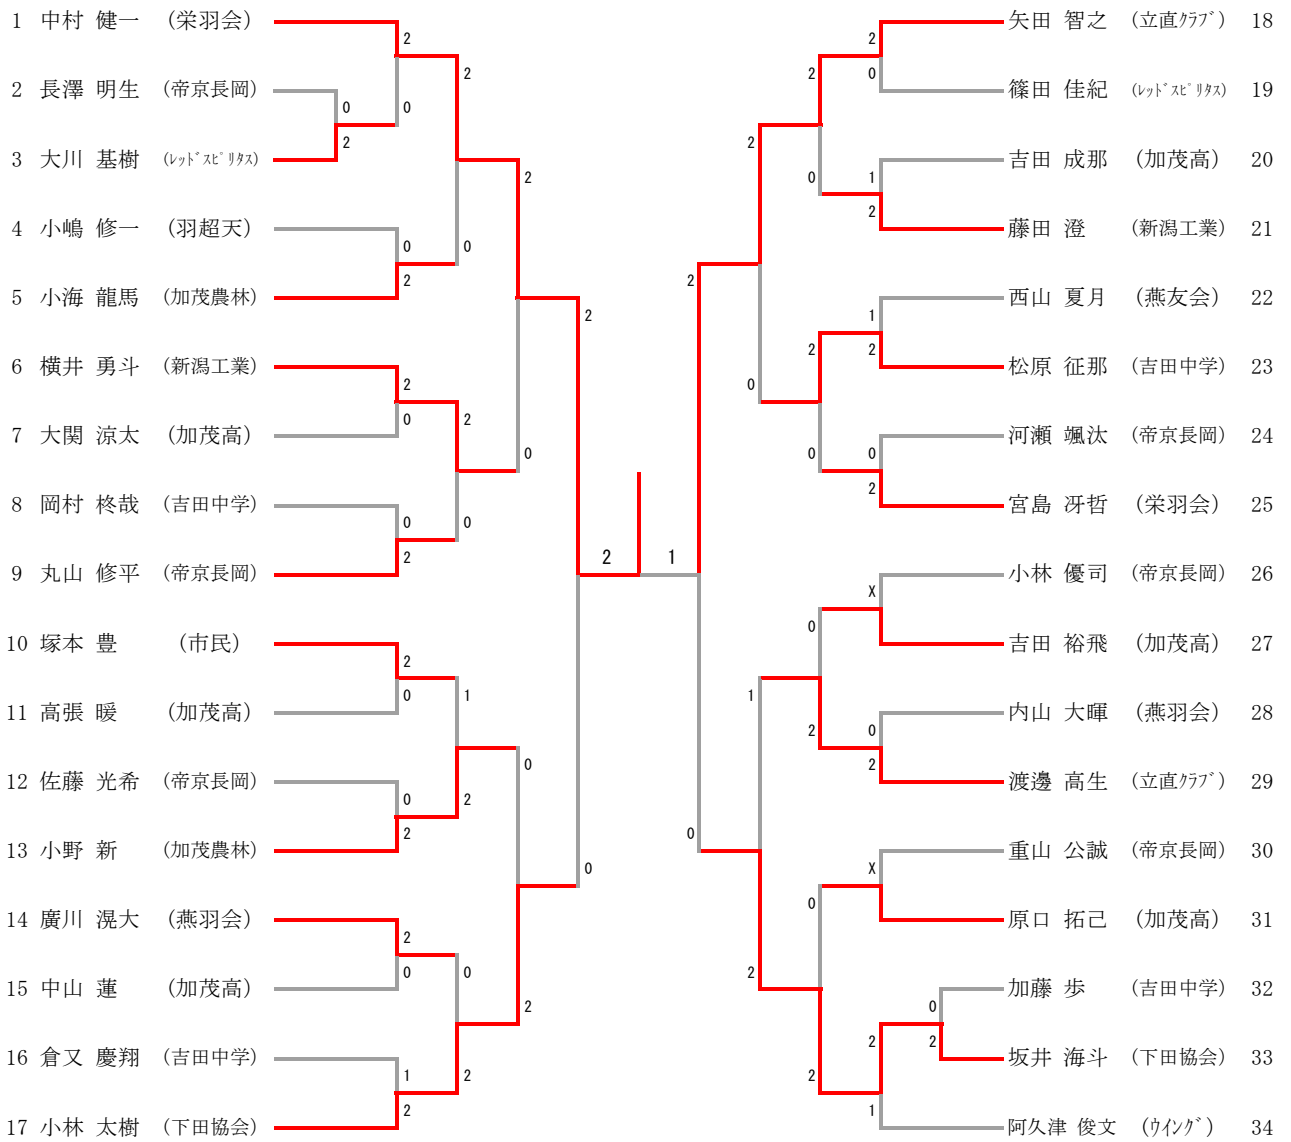

男子Bクラスダブルス

男子Bクラスシングルス

男子Cクラスダブルス

男子初心者クラスダブルス

男子Cクラスシングルス

男子初心者クラスシングルス

女子Aクラスダブルス

	相場 吉田	水澤 水澤	稲垣 野沢	西山 堀井	勝-敗	順位
相場 富美子 吉田 亜実 (YOIショット)		× 0-2	× 1-2	× 0-2	M 0-3 G 1-6 P 0-0	4
水澤 茉生 水澤 芽生 (立直クラブ)	○ 2-0		○ 2-0	○ 2-0	M 3-0 G 6-0 P 0-0	1
稲垣 真央 野沢 叶愛 (YBC)	○ 2-1	× 0-2		× 0-2	M 1-2 G 2-5 P 0-0	3
西山 夏月 堀井 彩花 (燕友会)	○ 2-0	× 0-2	○ 2-0		M 2-1 G 4-2 P 0-0	2

女子Bクラスシングルス

女子初心者クラスシングルス