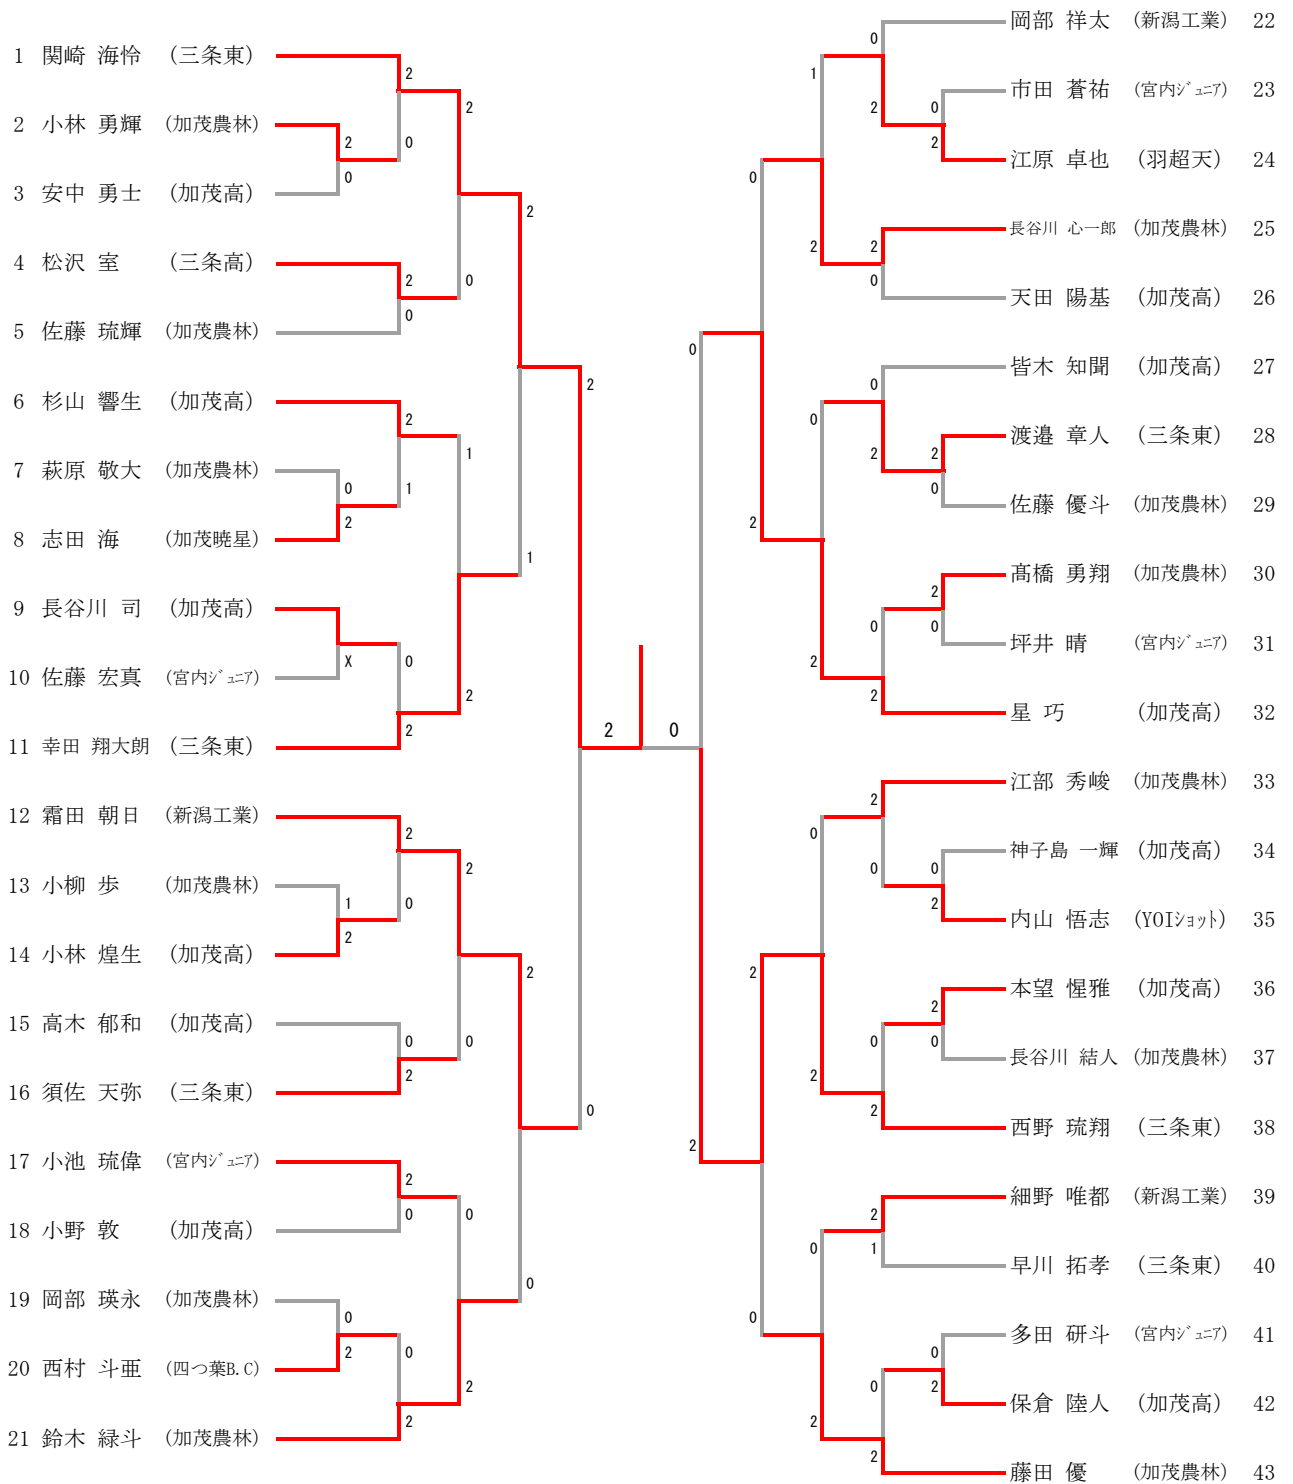

男子Bクラスダブルス

男子Bクラスシングルス

男子Cクラスダブルス

男子初心者クラスダブルス

男子Cクラスシングルス

男子初心者クラスシングルス

女子Aクラスダブルス

	相場 吉田	水澤 水澤	稲垣 野沢	西山 堀井	勝-敗	順位
相場 富美子 吉田 亜実 (YOIショット)		× 0-2	× 1-2	× 0-2	M 0-3 G 1-6 P 0-0	4
水澤 茉生 水澤 芽生 (立直クラブ)	○ 2-0		○ 2-0	○ 2-0	M 3-0 G 6-0 P 0-0	1
稲垣 真央 野沢 叶愛 (YBC)	○ 2-1	× 0-2		× 0-2	M 1-2 G 2-5 P 0-0	3
西山 夏月 堀井 彩花 (燕友会)	○ 2-0	× 0-2	○ 2-0		M 2-1 G 4-2 P 0-0	2

女子Bクラスシングルス

女子初心者クラスシングルス