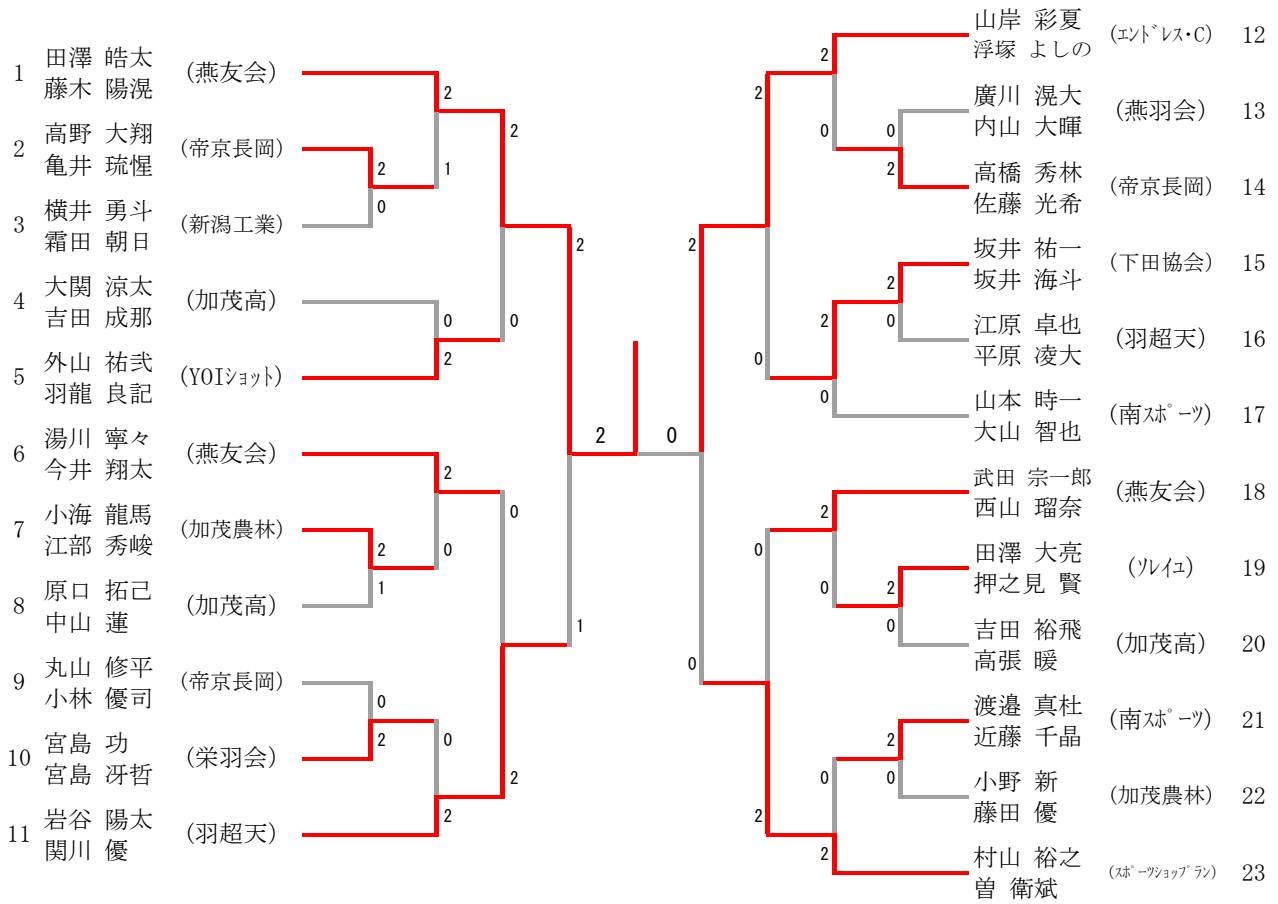

男子Bクラスダブルス

男子Bクラスシングルス

男子Cクラスダブルス

男子初心者クラスダブルス

男子Cクラスシングルス

男子初心者クラスシングルス

女子Aクラスダブルス

	相場 吉田	水澤 水澤	稲垣 野沢	西山 堀井	勝-敗	順位
相場 富美子 吉田 亜実 (YOIショット)		× 0-2	× 1-2	× 0-2	M 0-3 G 1-6 P 0-0	4
水澤 茉生 水澤 芽生 (立直クラブ)	○ 2-0		○ 2-0	○ 2-0	M 3-0 G 6-0 P 0-0	1
稲垣 真央 野沢 叶愛 (YBC)	○ 2-1	× 0-2		× 0-2	M 1-2 G 2-5 P 0-0	3
西山 夏月 堀井 彩花 (燕友会)	○ 2-0	× 0-2	○ 2-0		M 2-1 G 4-2 P 0-0	2

女子Bクラスシングルス

女子初心者クラスシングルス