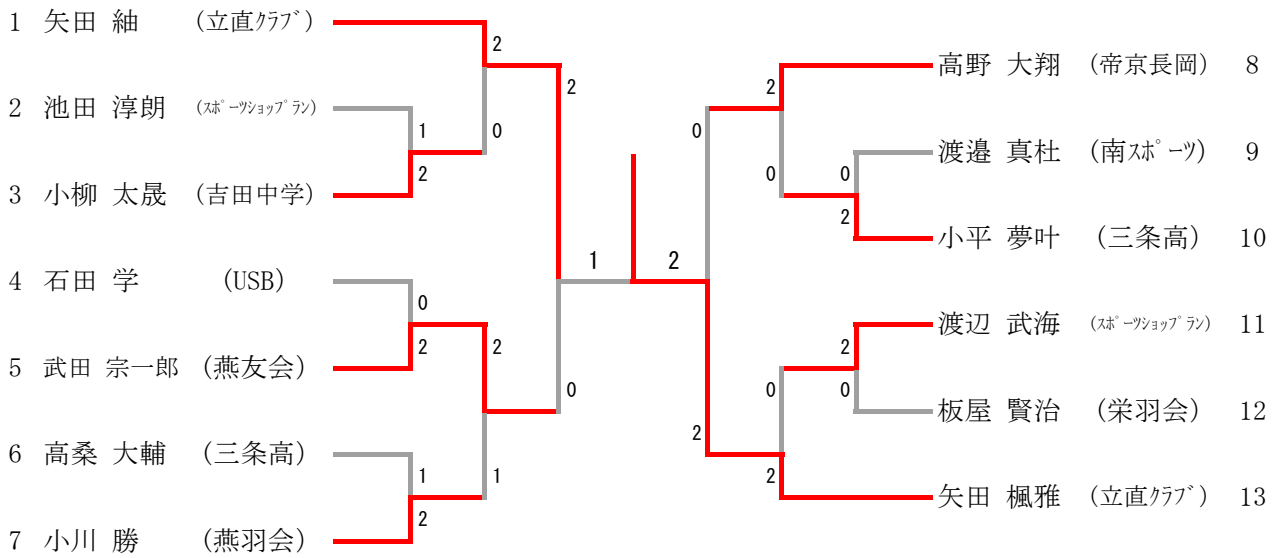

男子Bクラスダブルス

男子Bクラスシングルス

男子Cクラスダブルス

男子初心者クラスダブルス

男子Cクラスシングルス

男子初心者クラスシングルス

女子Aクラスダブルス

	相場 吉田	水澤 水澤	稲垣 野沢	西山 堀井	勝-敗	順位
相場 富美子 吉田 亜実 (YOIショット)		× 0-2	× 1-2	× 0-2	M 0-3 G 1-6 P 0-0	4
水澤 茉生 水澤 芽生 (立直クラブ)	○ 2-0		○ 2-0	○ 2-0	M 3-0 G 6-0 P 0-0	1
稲垣 真央 野沢 叶愛 (YBC)	○ 2-1	× 0-2		× 0-2	M 1-2 G 2-5 P 0-0	3
西山 夏月 堀井 彩花 (燕友会)	○ 2-0	× 0-2	○ 2-0		M 2-1 G 4-2 P 0-0	2

女子Bクラスシングルス

女子初心者クラスシングルス