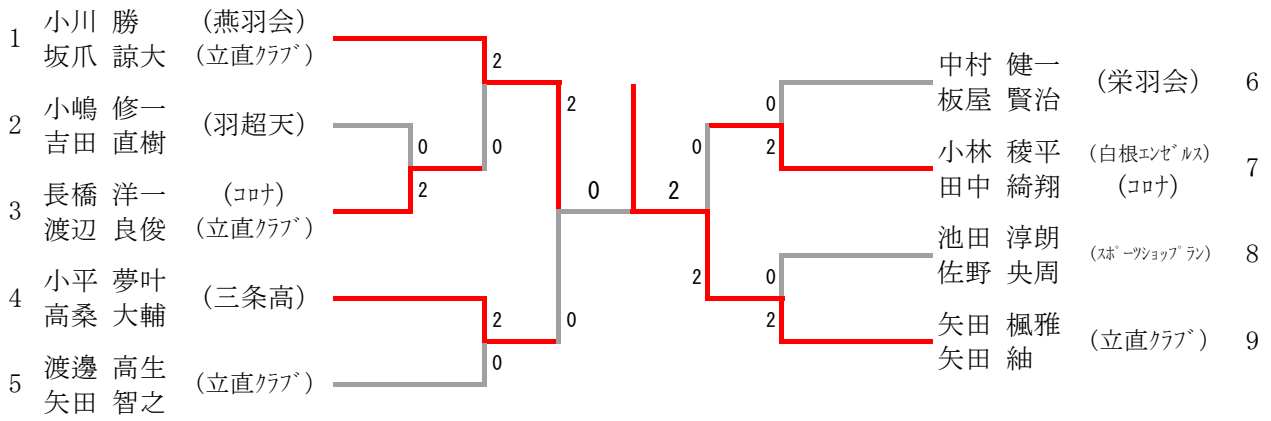

男子Bクラスダブルス

男子Bクラスシングルス

男子Cクラスダブルス

男子初心者クラスダブルス

男子Cクラスシングルス

男子初心者クラスシングルス

女子Aクラスダブルス

	相場 吉田	水澤 水澤	稲垣 野沢	西山 堀井	勝-敗	順位
相場 富美子 吉田 亜実 (YOIショット)		× 0-2	× 1-2	× 0-2	M 0-3 G 1-6 P 0-0	4
水澤 茉生 水澤 芽生 (立直クラブ)	○ 2-0		○ 2-0	○ 2-0	M 3-0 G 6-0 P 0-0	1
稲垣 真央 野沢 叶愛 (YBC)	○ 2-1	× 0-2		× 0-2	M 1-2 G 2-5 P 0-0	3
西山 夏月 堀井 彩花 (燕友会)	○ 2-0	× 0-2	○ 2-0		M 2-1 G 4-2 P 0-0	2

女子Bクラスシングルス

女子初心者クラスシングルス