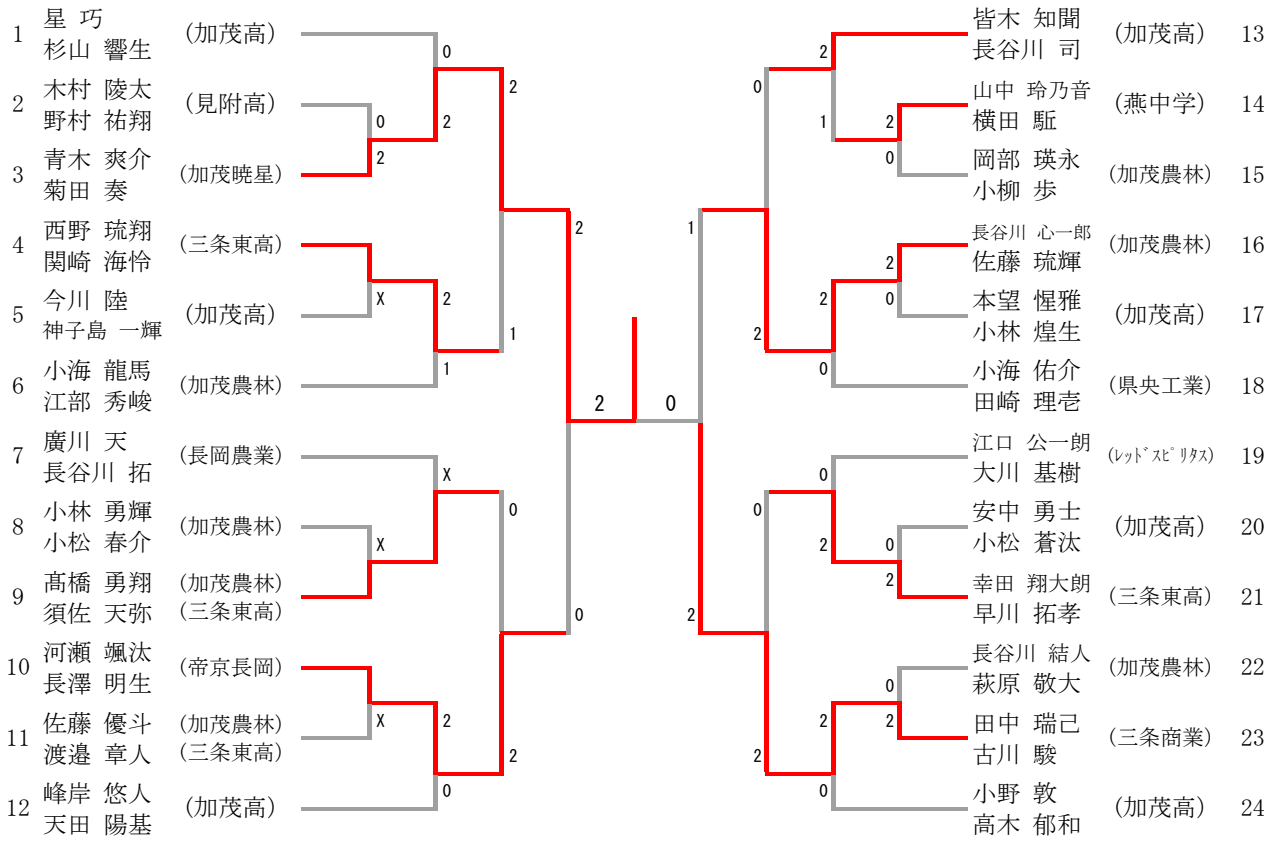

男子初心者クラスダブルス