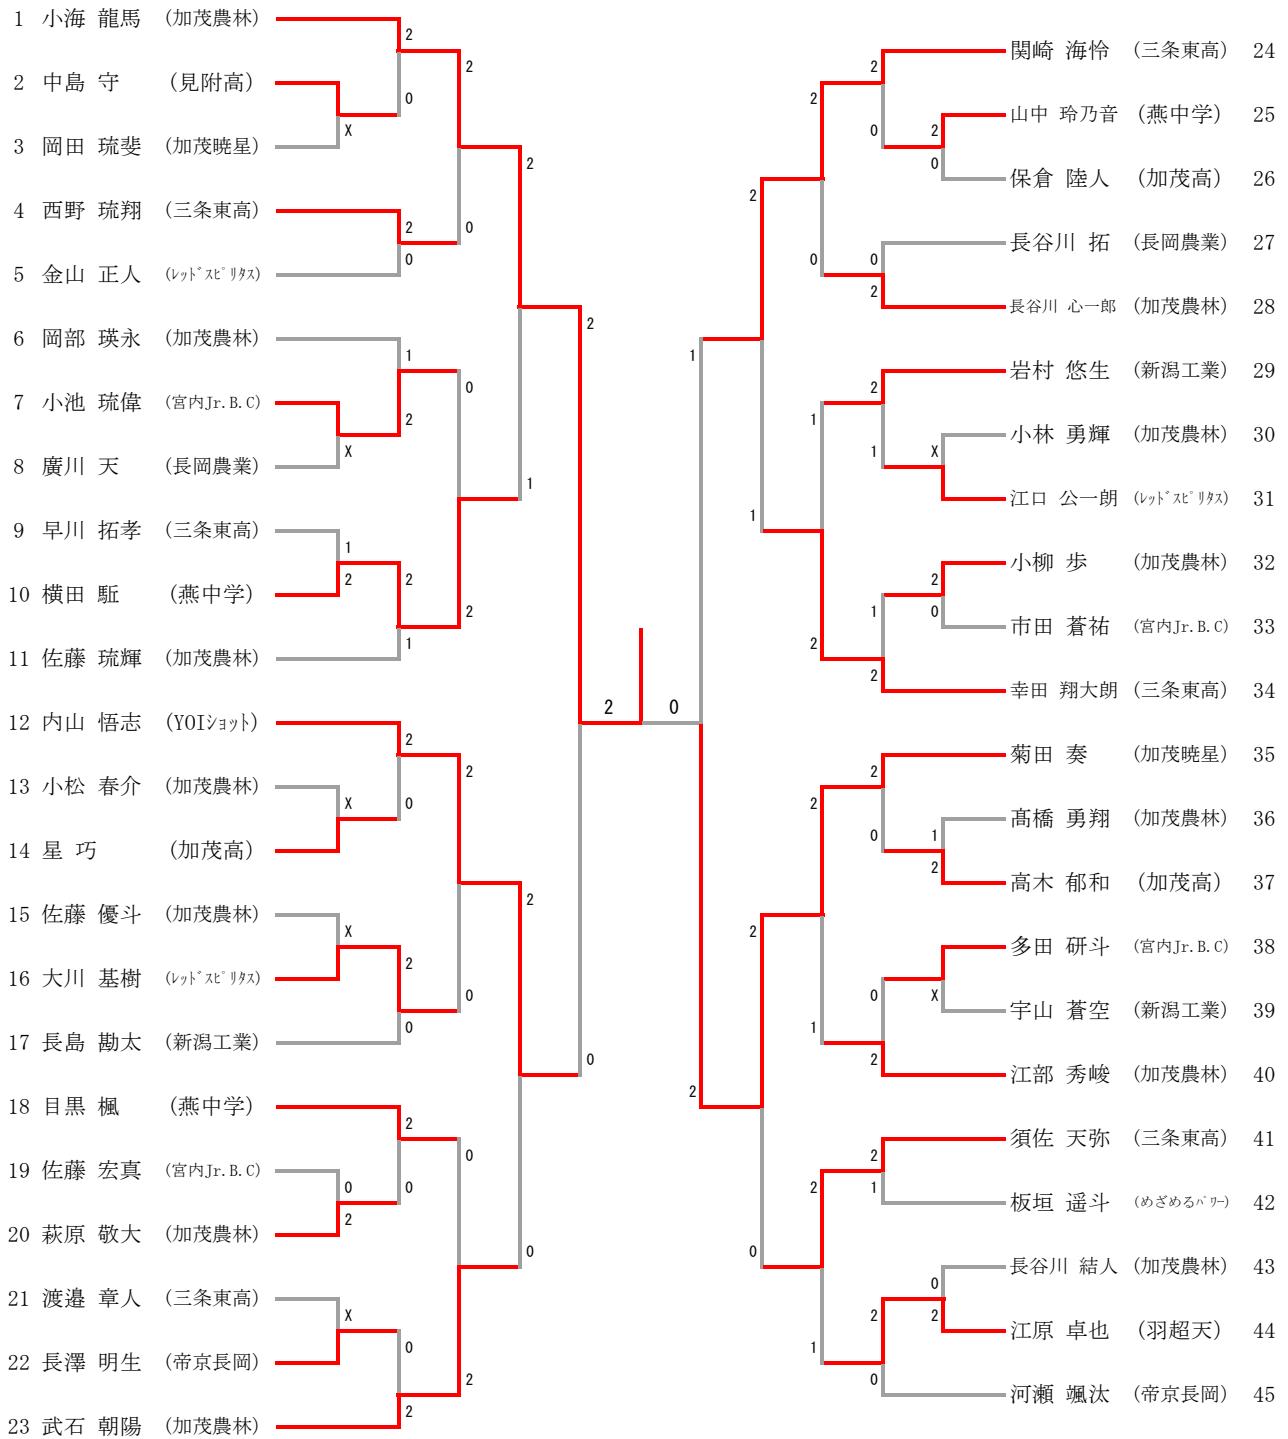

男子初心者クラスシングルス