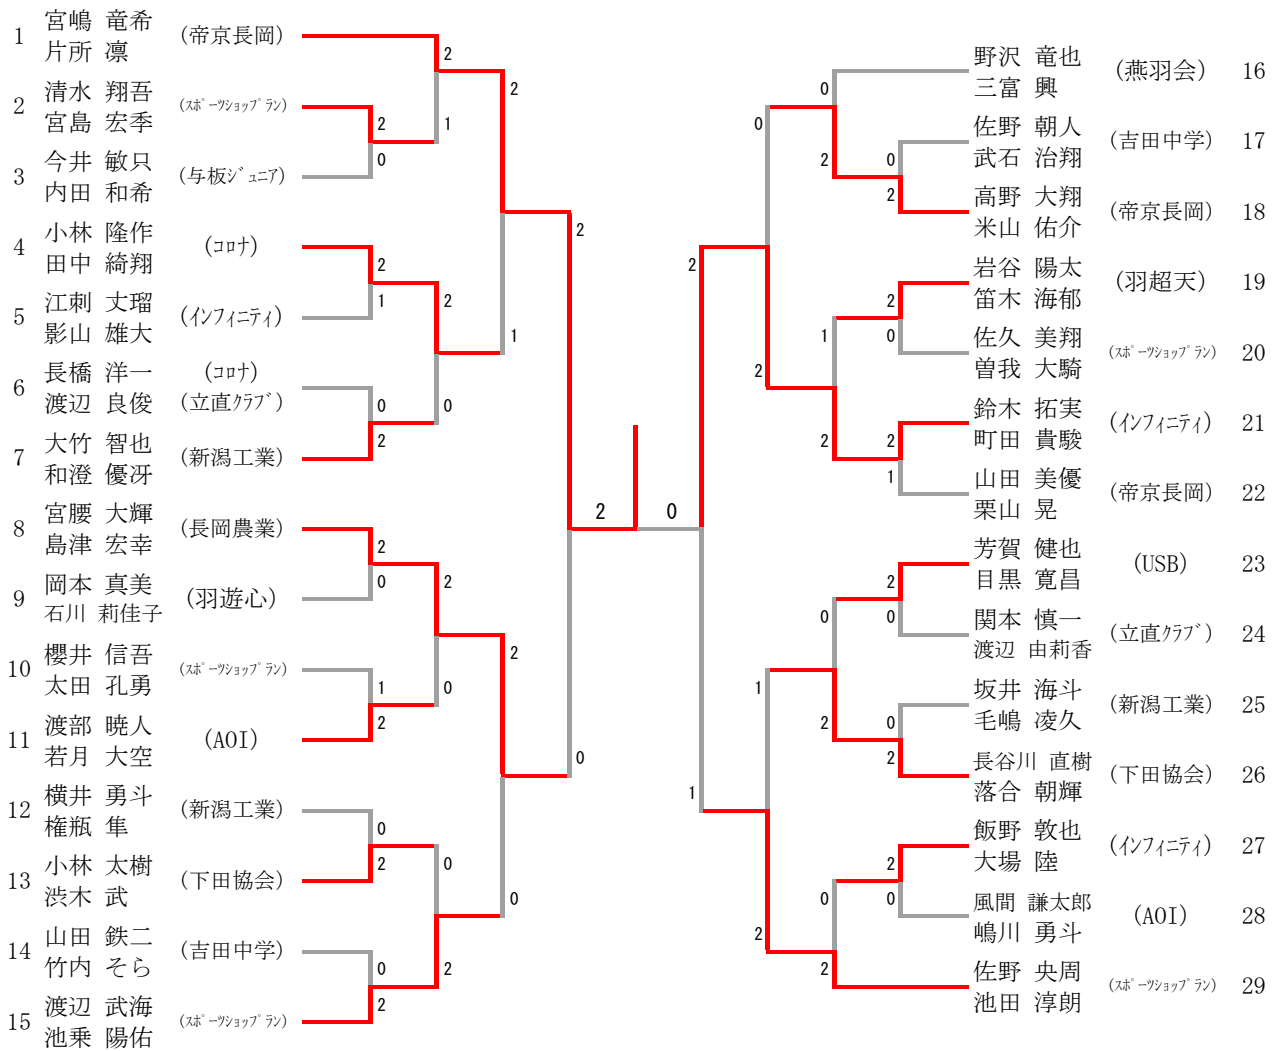

男子Aクラスダブルス

1	阿部 真也 (羽遊心)					山口 優 (燕友会)	5
	岡本 和也	2				小林 悠斗	
2	村山 裕之 (スポーツショップラン)	0	2		2	澁木 捷吏 (白根エンゼルス)	6
	中山 皓太		2	0		小林 稜平	
3	遠藤 一勝 (立直クラブ)					小川 勝 (燕羽会)	7
	渡辺 恭介	1	1	0		鈴木 健太郎	
4	佐藤 祐輔 (南スポーツ)	2			X	鈴木 康修 (三條機械)	8
	丸山 翔也					小林 宏嗣	

男子Aクラスシングルス

1	佐藤 祐輔 (南スポーツ)					高野 大翔 (帝京長岡)	4
		2					
2	遠藤 一勝 (立直クラブ)		0	2	2	山口 優 (燕友会)	5
			0	0			
3	小林 隆作 (コロナ)	X					

混合ダブルスAクラス

1	鈴木 康修 (三條機械)					栗山 晃 (帝京長岡)	5
	山下 さゆり (燕羽会)	X				片所 凜	
2	中山 皓太 (スポーツショップラン)		0		1	岡本 和也 (羽遊心)	6
	中山 あかり		2	0		岡本 真美	
3	坂爪 諒大 (YOIショット)					坂井 瑠 (立直クラブ)	7
	吉田 亜実	1	2	2	0	大泉 里沙	
4	阿部 真也 (羽遊心)	2			2	小林 宏嗣 (三條機械)	8
	石川 莉佳子					富樫 佳菜	

男子Bクラスダブルス