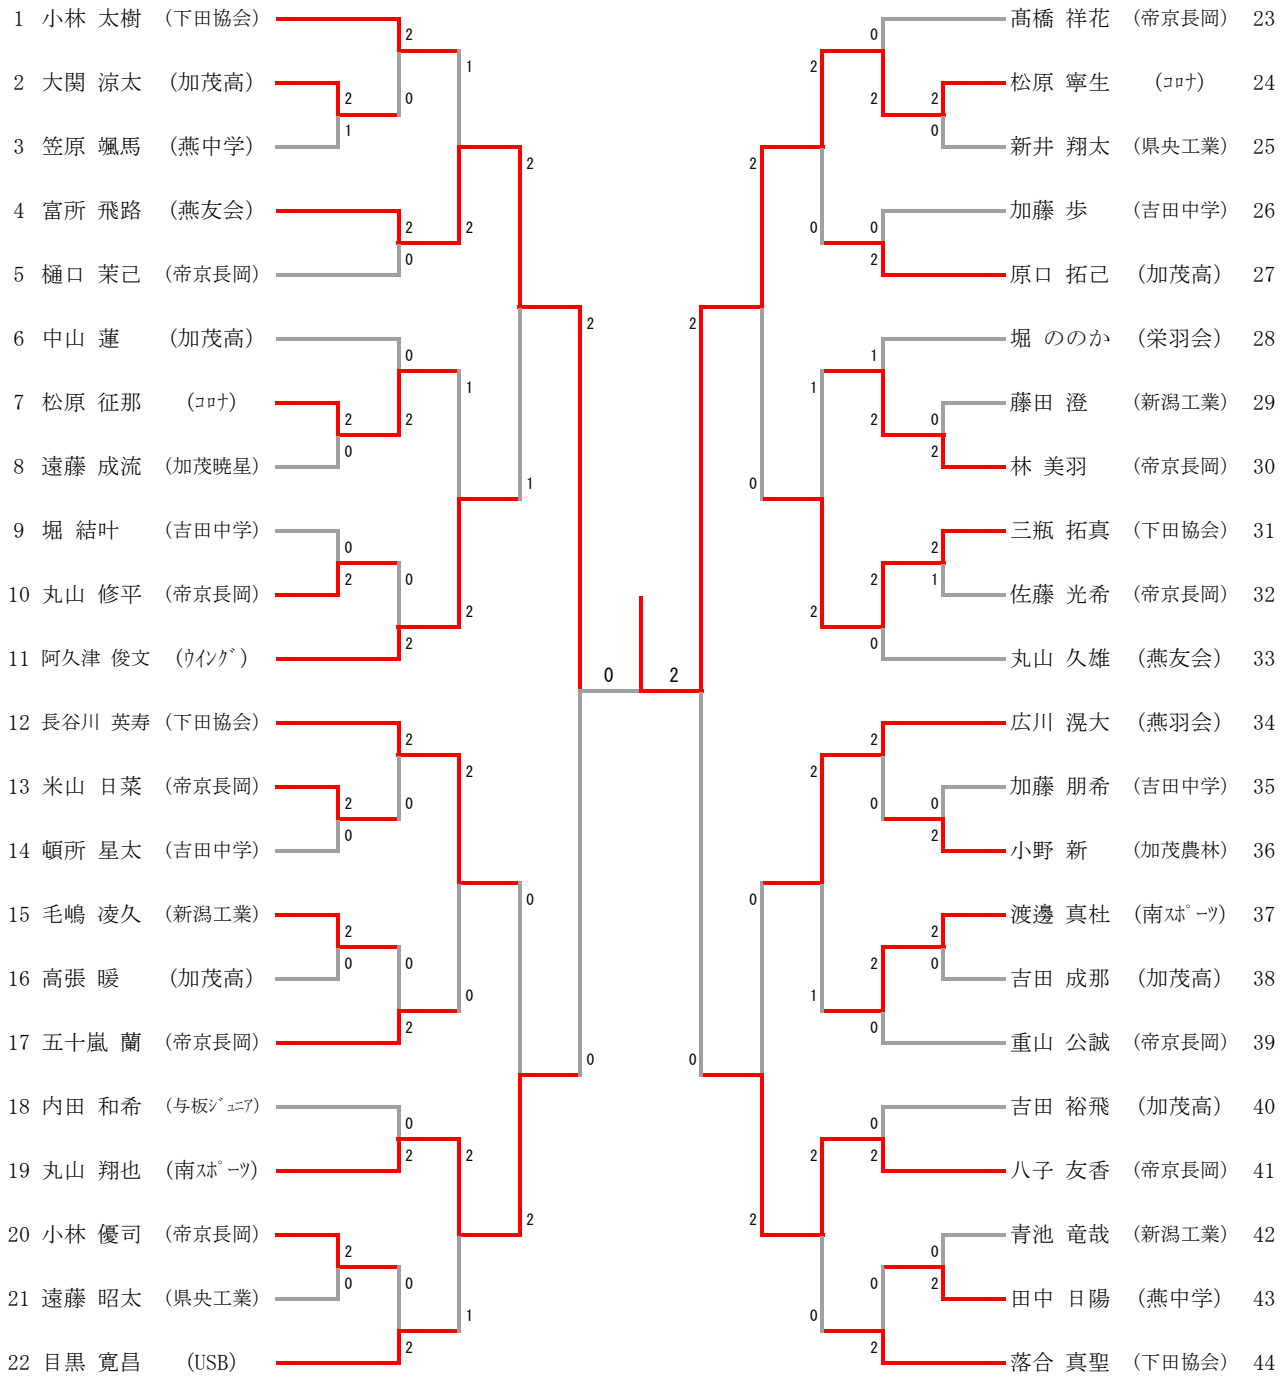

男子Cクラスシングルス