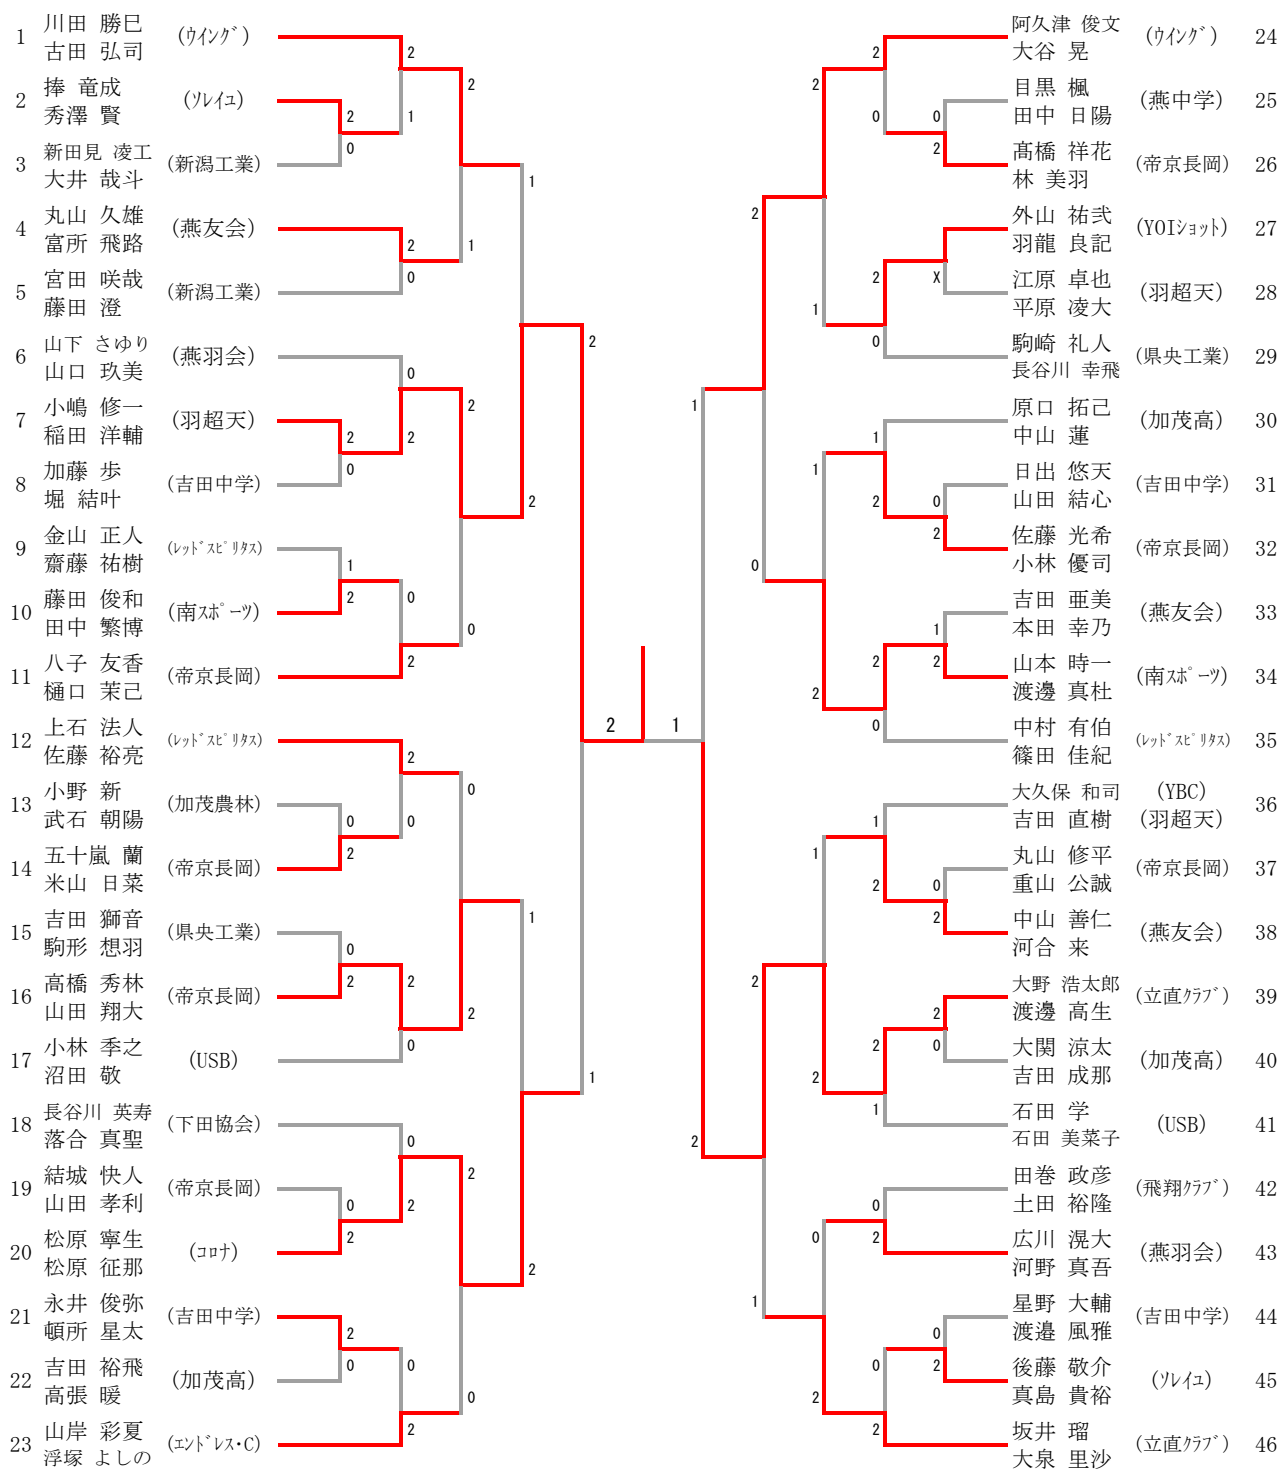

男子Cクラスダブルス