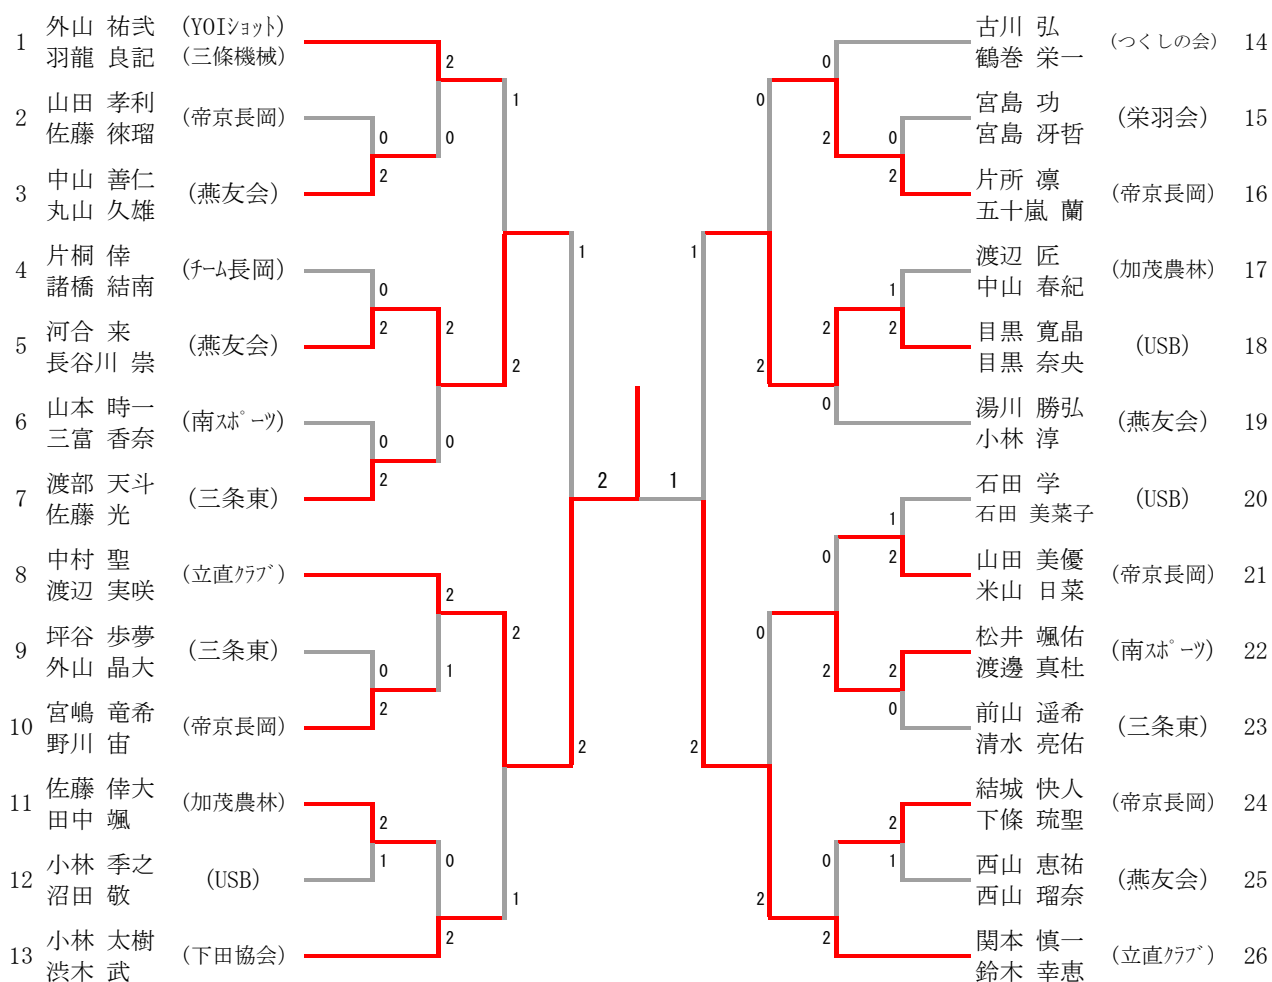

男子Aクラス ダブルス

	渡辺 星野	西脇 柳原	灰野 田澤	鈴木 近藤	勝 敗	勝ち点	順 位
渡辺 恭介 星野 優水 (立直クラブ)		○ 2-0 3	○ 2-0 3	× 1-2 1	2-1	7	2
西脇 忠寛 柳原 晃平 (三條機械)	× 0-2 0		× 1-2 1	× 0-2 0	0-3	1	4
灰野 雅博 田澤 淳哉 (燕友会)	× 0-2 0	○ 2-1 2		× 0-2 0	1-2	2	3
鈴木 琢真 近藤 龍斗 (下田協会)	○ 2-1 2	○ 2-0 3	○ 2-0 3		3-0	8	1

男子Aクラス シングルス

	灰野	富所	近藤	鈴木	勝 敗	勝ち点	順 位
灰野 雅博 (燕友会)		× 1-2 1	× 0-2 0	× 0-2 0	0-3	1	4
富所 芽生 (燕友会)	○ 2-1 2		× 1-2 1	○ 2-0 3	2-1	6	2
近藤 龍斗 (下田協会)	○ 2-0 3	○ 2-1 2		○ 2-0 3	3-0	8	1
鈴木 琢真 (下田協会)	○ 2-0 3	× 0-2 0	× 0-2 0		1-2	3	3

男子Bクラスダブルス

男子Cクラスダブルス

男子初心者クラスダブルス

男子Bクラスシングルス

男子Cクラスシングルス

男子初心者クラスシングルス

女子クラスダブルス

女子クラスシングルス