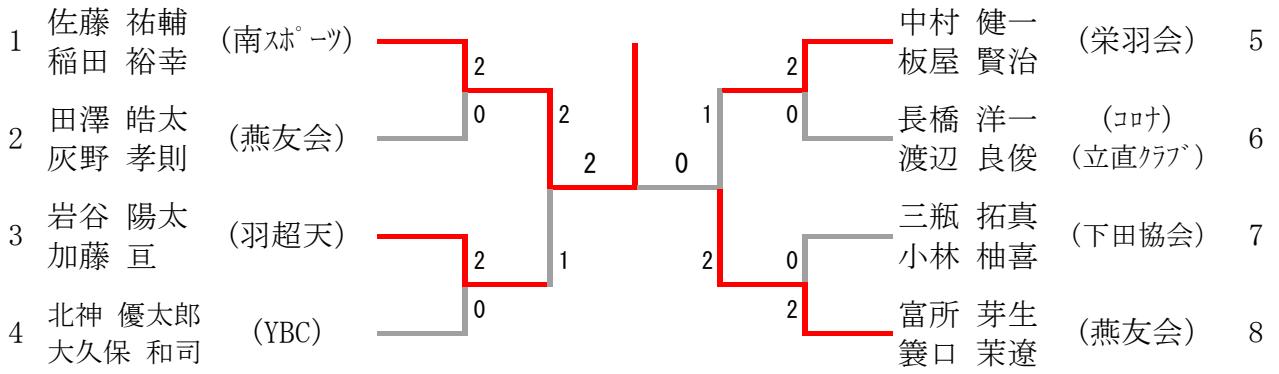

男子Bクラスダブルス