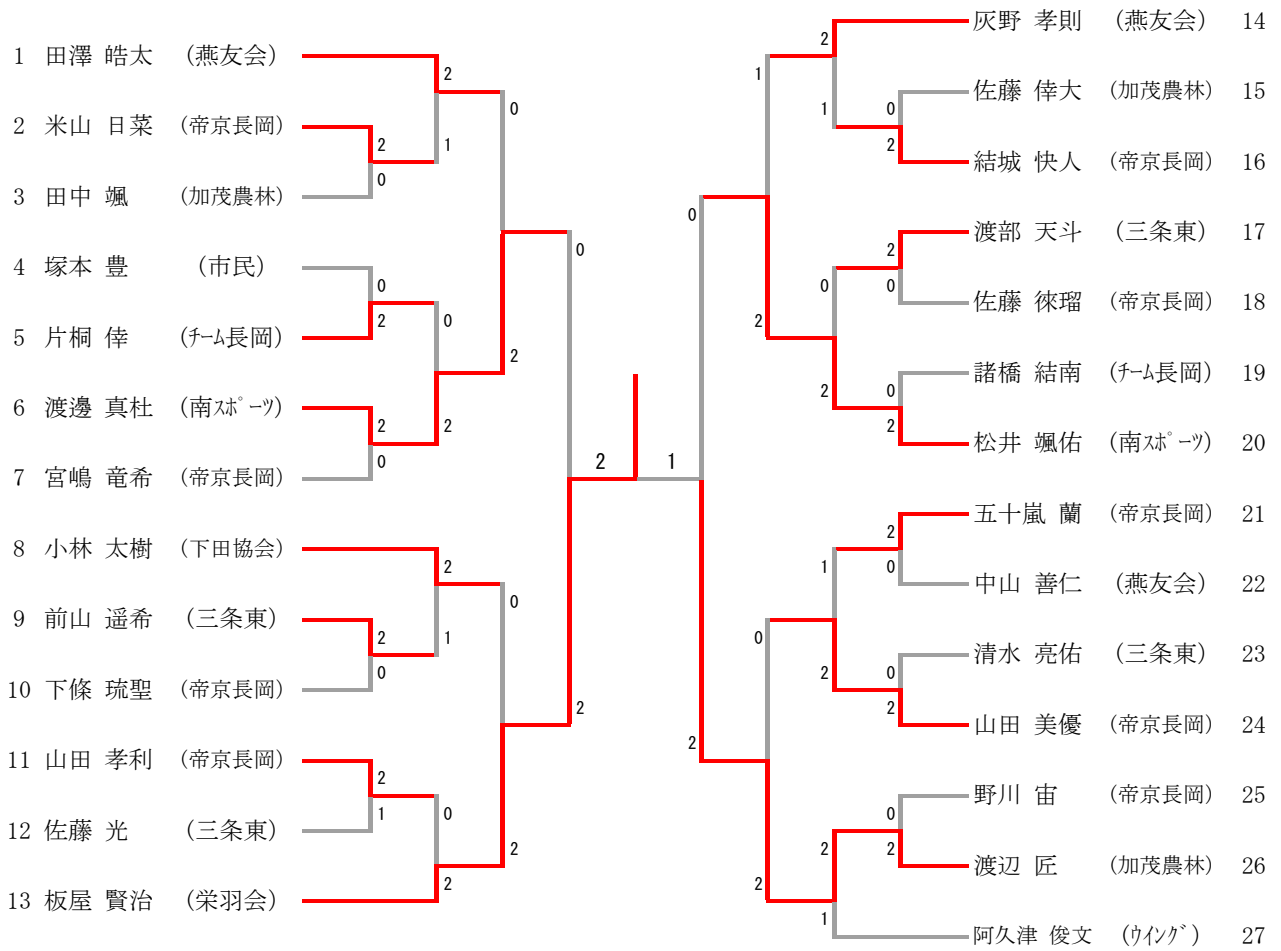

男子Aクラス ダブルス

	渡辺 星野	西脇 柳原	灰野 田澤	鈴木 近藤	勝 敗	勝ち点	順 位
渡辺 恭介 星野 優水 (立直クラブ)		○ 2-0 3	○ 2-0 3	× 1-2 1	2-1	7	2
西脇 忠寛 柳原 晃平 (三條機械)	× 0-2 0		× 1-2 1	× 0-2 0	0-3	1	4
灰野 雅博 田澤 淳哉 (燕友会)	× 0-2 0	○ 2-1 2		× 0-2 0	1-2	2	3
鈴木 琢真 近藤 龍斗 (下田協会)	○ 2-1 2	○ 2-0 3	○ 2-0 3		3-0	8	1

男子Bクラスダブルス

男子Cクラスダブルス

男子初心者クラスダブルス

男子Bクラスシングルス

男子Cクラスシングルス

男子初心者クラスシングルス

女子クラスダブルス

女子クラスシングルス