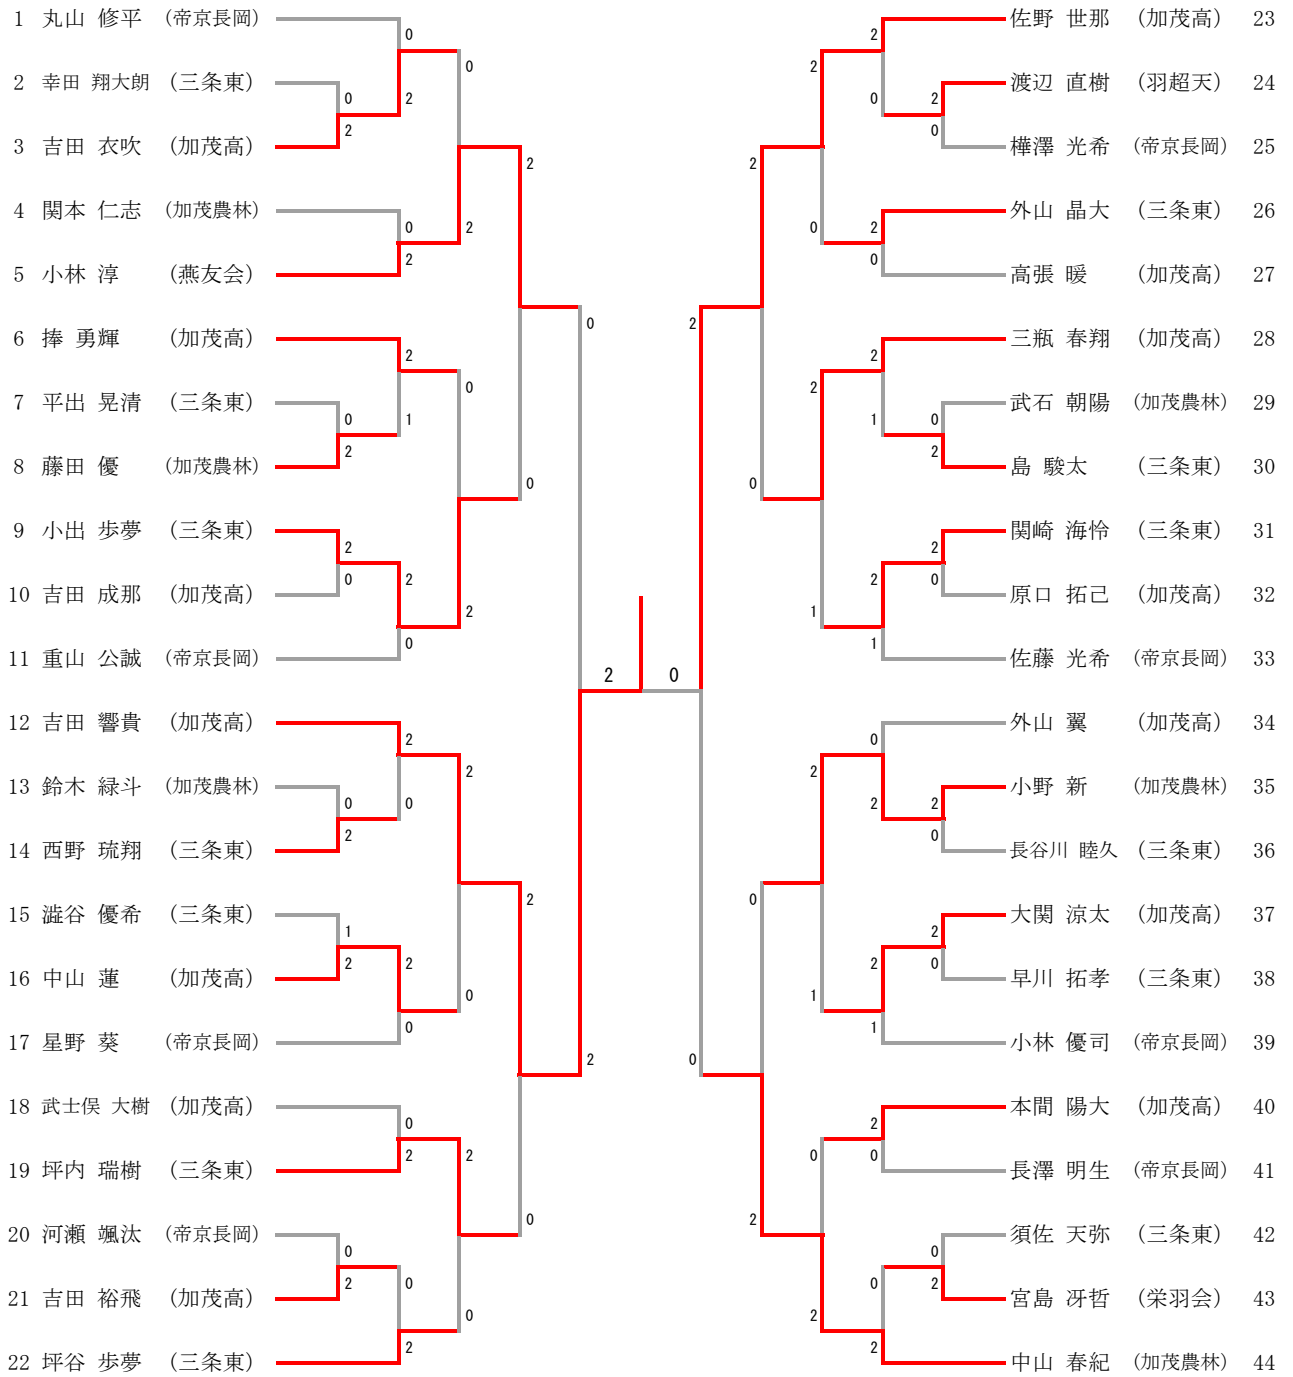

男子Aクラス ダブルス

	渡辺 星野	西脇 柳原	灰野 田澤	鈴木 近藤	勝 敗	勝ち点	順 位
渡辺 恭介 星野 優水 (立直クラブ)		○ 2-0 3	○ 2-0 3	× 1-2 1	2-1	7	2
西脇 忠寛 柳原 晃平 (三條機械)	× 0-2 0		× 1-2 1	× 0-2 0	0-3	1	4
灰野 雅博 田澤 淳哉 (燕友会)	× 0-2 0	○ 2-1 2		× 0-2 0	1-2	2	3
鈴木 琢真 近藤 龍斗 (下田協会)	○ 2-1 2	○ 2-0 3	○ 2-0 3		3-0	8	1

男子Bクラスダブルス

男子Cクラスダブルス

男子初心者クラスダブルス

男子Bクラスシングルス

男子Cクラスシングルス

男子初心者クラスシングルス

女子クラスダブルス

女子クラスシングルス