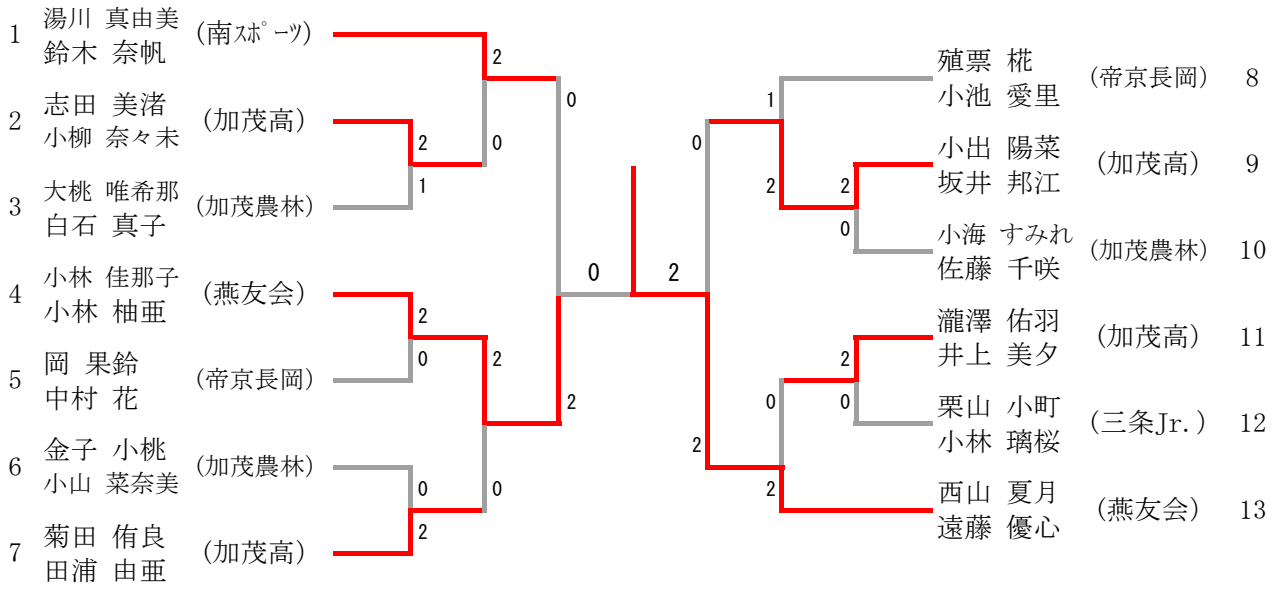

男子Aクラス ダブルス

	渡辺 星野	西脇 柳原	灰野 田澤	鈴木 近藤	勝 敗	勝ち点	順 位
渡辺 恭介 星野 優水 (立直クラブ)		○ 2-0 3	○ 2-0 3	× 1-2 1	2-1	7	2
西脇 忠寛 柳原 晃平 (三條機械)	× 0-2 0		× 1-2 1	× 0-2 0	0-3	1	4
灰野 雅博 田澤 淳哉 (燕友会)	× 0-2 0	○ 2-1 2		× 0-2 0	1-2	2	3
鈴木 琢真 近藤 龍斗 (下田協会)	○ 2-1 2	○ 2-0 3	○ 2-0 3		3-0	8	1

男子Bクラスダブルス

男子Cクラスダブルス

男子初心者クラスダブルス

男子Bクラスシングルス

男子Cクラスシングルス

男子初心者クラスシングルス

女子クラスダブルス

女子クラスシングルス