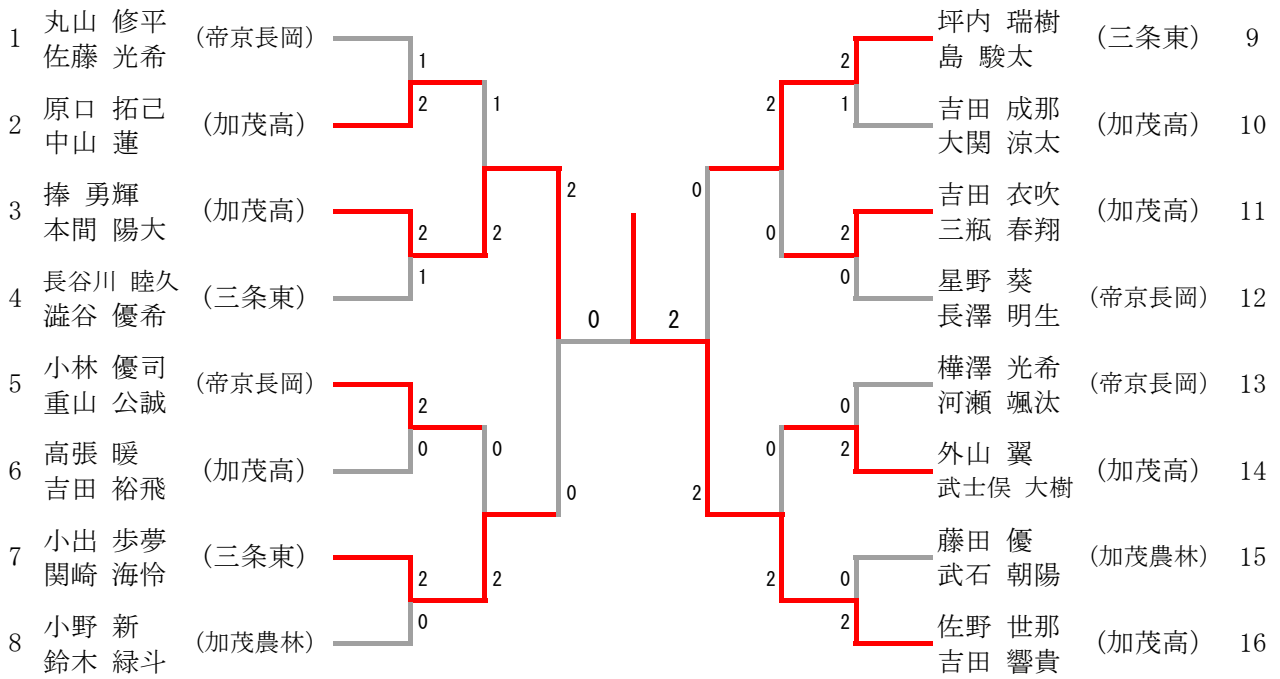

男子Aクラス ダブルス

	渡辺 星野	西脇 柳原	灰野 田澤	鈴木 近藤	勝 敗	勝ち点	順 位
渡辺 恭介 星野 優水 (立直クラブ)		○ 2-0 3	○ 2-0 3	× 1-2 1	2-1	7	2
西脇 忠寛 柳原 晃平 (三條機械)	× 0-2 0		× 1-2 1	× 0-2 0	0-3	1	4
灰野 雅博 田澤 淳哉 (燕友会)	× 0-2 0	○ 2-1 2		× 0-2 0	1-2	2	3
鈴木 琢真 近藤 龍斗 (下田協会)	○ 2-1 2	○ 2-0 3	○ 2-0 3		3-0	8	1

男子Aクラス シングルス

	灰野	富所	近藤	鈴木	勝 敗	勝ち点	順 位
灰野 雅博 (燕友会)		× 1-2 1	× 0-2 0	× 0-2 0	0-3	1	4
富所 芽生 (燕友会)	○ 2-1 2		× 1-2 1	○ 2-0 3	2-1	6	2
近藤 龍斗 (下田協会)	○ 2-0 3	○ 2-1 2		○ 2-0 3	3-0	8	1
鈴木 琢真 (下田協会)	○ 2-0 3	× 0-2 0	× 0-2 0		1-2	3	3

男子Bクラスダブルス

男子Cクラスダブルス

男子初心者クラスダブルス

男子Bクラスシングルス

男子Cクラスシングルス

男子初心者クラスシングルス

女子クラスダブルス

女子クラスシングルス