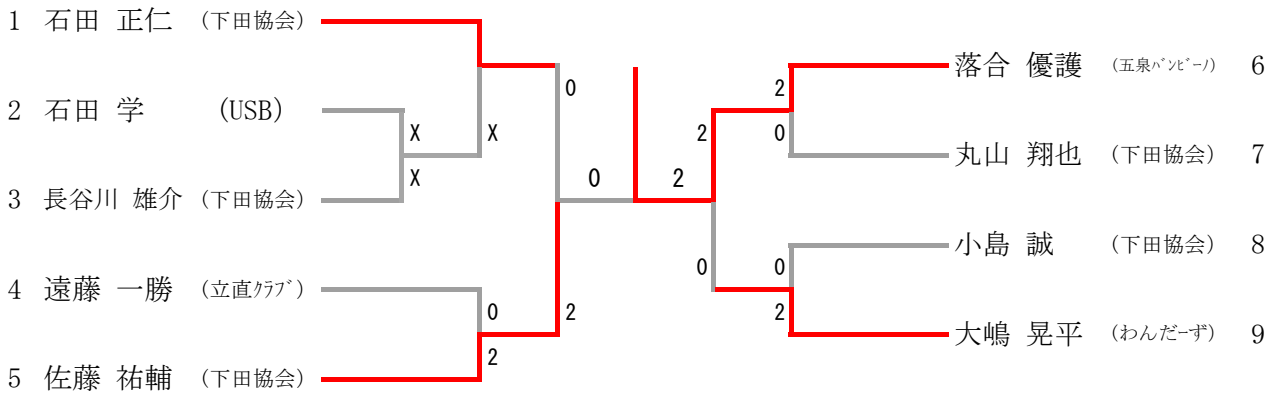

男子Aクラスダブルス

女子Aクラスシングルス

女子Bクラスシングルス

男子Bクラスダブルス

男子初心者クラスシングルス

男子Cクラスダブルス

男子初心者クラスダブルス

	保科 塚野	川瀬 阿部	武石 岩橋	西方 内山	長谷川 長谷川	勝 敗	勝ち点	順 位
保科 光 塚野 航史 (加茂高)	×	0-2 0	○ 2-0 3	×	0-2 0	×	0-2 0	1-3 3 4
川瀬 浩太 阿部 航平 (加茂高)	○ 2-0 3	×	○ 2-0 3	×	0-2 0	×	0-2 0	2-2 6 3
武石 大輝 岩橋 樹希 (三条東)	×	0-2 0	×	0-2 0	×	0-2 0	1-2 1	0-4 1 5
西方 優生 内山 魁人 (県央工業)	○ 2-0 3	○ 2-0 3	○ 2-0 3	×	○ 2-0 3	○	2-0 3	4-0 12 1
長谷川 秀真 長谷川 正美 (五泉バンビーノ)	○ 2-0 3	○ 2-0 3	○ 2-1 2	×	0-2 0	○	2-0 3	3-1 8 2

男子Aクラスシングルス

男子Bクラスシングルス

男子Cクラスシングルス

女子Bクラスダブルス

女子初心者クラスダブルス

女子初心者クラスシングルス