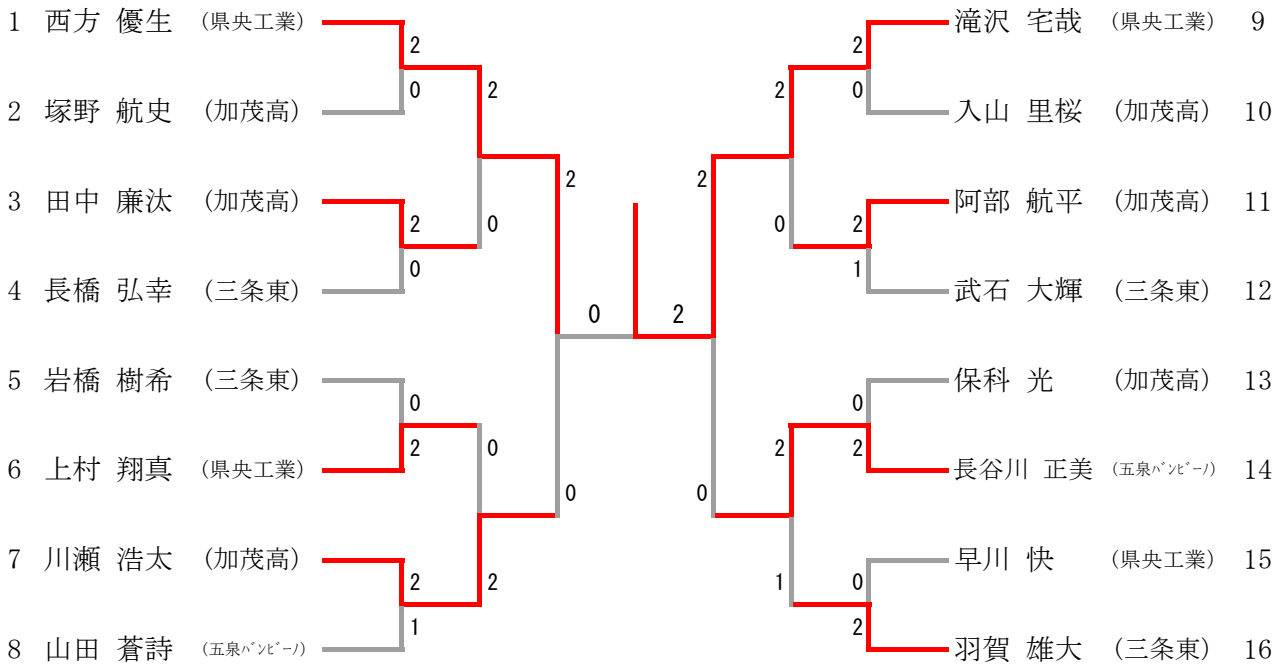

男子Aクラスダブルス

女子Aクラスシングルス

女子Bクラスシングルス

男子Bクラスダブルス

男子初心者クラスシングルス

男子Cクラスダブルス

男子初心者クラスダブルス

	保科 塚野	川瀬 阿部	武石 岩橋	西方 内山	長谷川 長谷川	勝 敗	勝ち点	順 位
保科 光 塚野 航史 (加茂高)	×	0-2 0	○ 2-0 3	×	0-2 0	×	0-2 0	1-3 3 4
川瀬 浩太 阿部 航平 (加茂高)	○ 2-0 3	×	○ 2-0 3	×	0-2 0	×	0-2 0	2-2 6 3
武石 大輝 岩橋 樹希 (三条東)	×	0-2 0	×	0-2 0	×	0-2 0	1-2 1	0-4 1 5
西方 優生 内山 魁人 (県央工業)	○ 2-0 3	○ 2-0 3	○ 2-0 3	×	○ 2-0 3	○	2-0 3	4-0 12 1
長谷川 秀真 長谷川 正美 (五泉バンビーノ)	○ 2-0 3	○ 2-0 3	○ 2-1 2	×	0-2 0	○	2-0 3	3-1 8 2

男子Aクラスシングルス

男子Bクラスシングルス

男子Cクラスシングルス

女子Bクラスダブルス

女子初心者クラスダブルス

女子初心者クラスシングルス