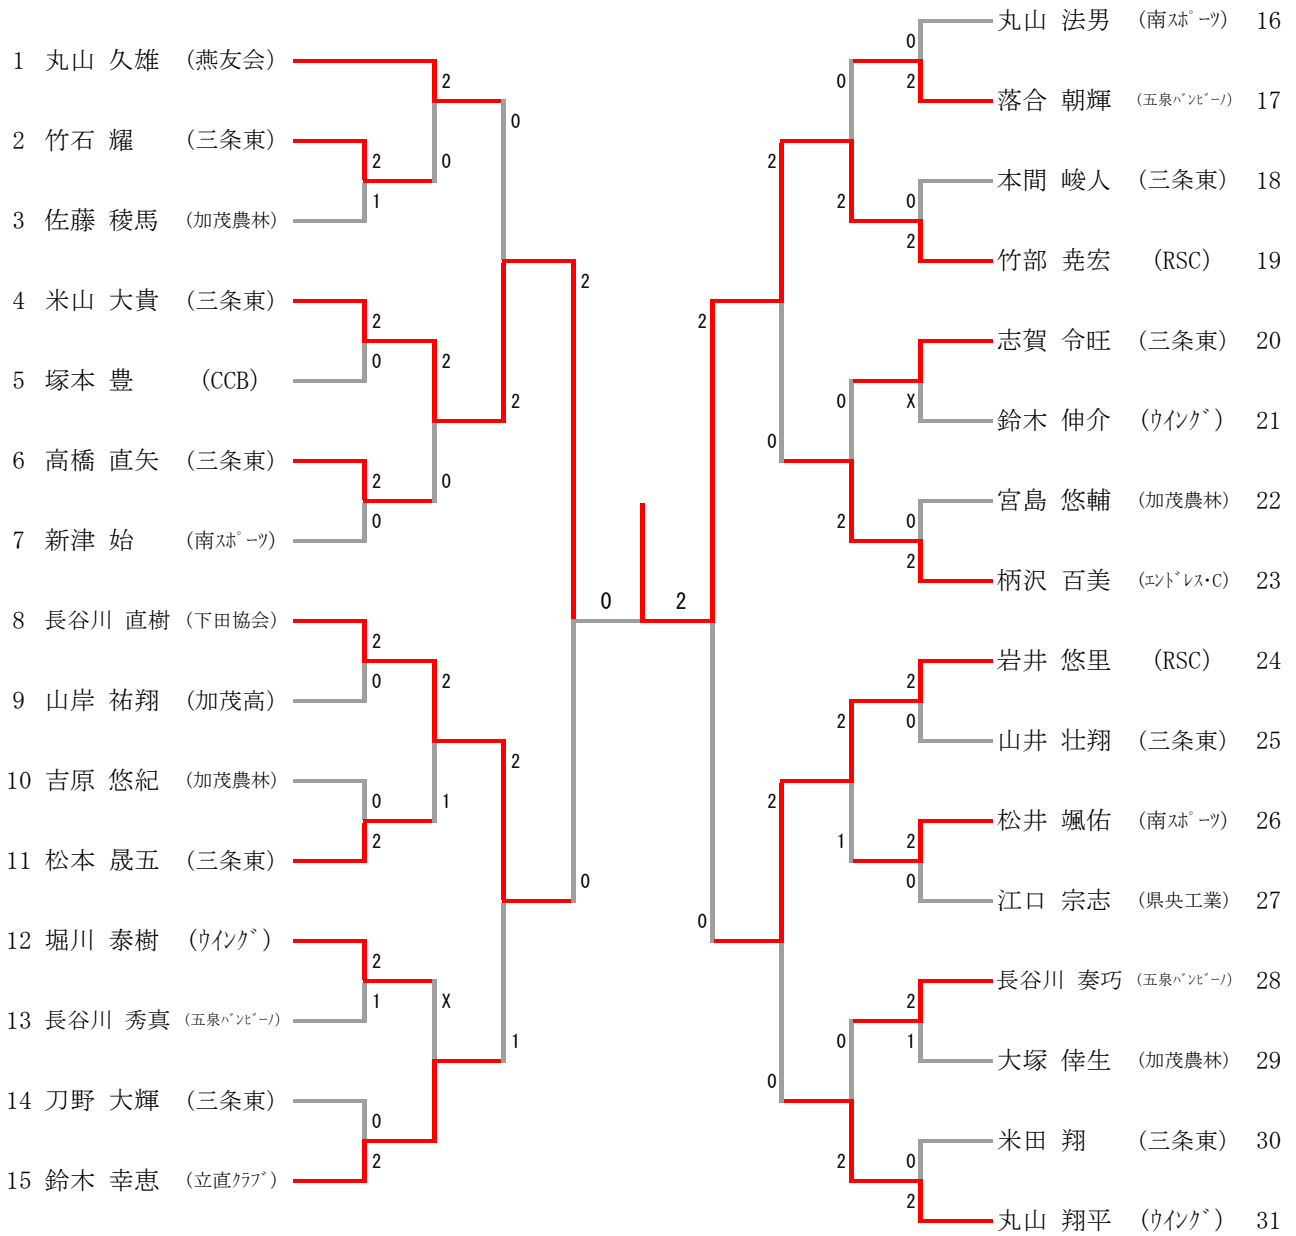

男子Aクラスダブルス

女子Aクラスシングルス

女子Bクラスシングルス

男子Bクラスダブルス

男子初心者クラスシングルス

男子Cクラスダブルス

男子初心者クラスダブルス

	保科 塚野	川瀬 阿部	武石 岩橋	西方 内山	長谷川 長谷川	勝 敗	勝ち点	順 位
保科 光 塚野 航史 (加茂高)	×	0-2 0	○ 2-0 3	×	0-2 0	×	0-2 0	1-3 3 4
川瀬 浩太 阿部 航平 (加茂高)	○ 2-0 3	×	○ 2-0 3	×	0-2 0	×	0-2 0	2-2 6 3
武石 大輝 岩橋 樹希 (三条東)	×	0-2 0	×	0-2 0	×	0-2 0	1-2 1	0-4 1 5
西方 優生 内山 魁人 (県央工業)	○ 2-0 3	○ 2-0 3	○ 2-0 3	×	○ 2-0 3	○	2-0 3	4-0 12 1
長谷川 秀真 長谷川 正美 (五泉バンビーノ)	○ 2-0 3	○ 2-0 3	○ 2-1 2	×	0-2 0	○	2-0 3	3-1 8 2

男子Aクラスシングルス

男子Bクラスシングルス

男子Cクラスシングルス

女子Bクラスダブルス

女子初心者クラスダブルス

女子初心者クラスシングルス