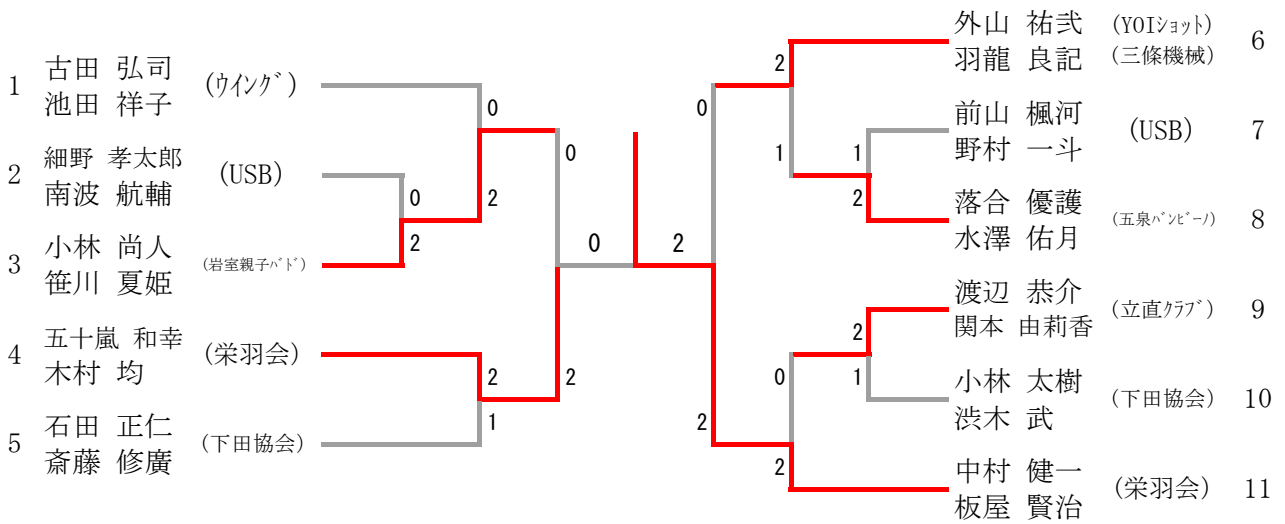

男子Aクラスダブルス

女子Aクラスシングルス

女子Bクラスシングルス

男子Bクラスダブルス

男子初心者クラスシングルス

男子Cクラスダブルス

男子初心者クラスダブルス

	保科 塚野	川瀬 阿部	武石 岩橋	西方 内山	長谷川 長谷川	勝 敗	勝ち点	順 位
保科 光 塚野 航史 (加茂高)	×	0-2 0	○ 2-0 3	×	0-2 0	×	0-2 0	1-3 3 4
川瀬 浩太 阿部 航平 (加茂高)	○ 2-0 3	×	○ 2-0 3	×	0-2 0	×	0-2 0	2-2 6 3
武石 大輝 岩橋 樹希 (三条東)	×	0-2 0	×	0-2 0	×	0-2 0	1-2 1	0-4 1 5
西方 優生 内山 魁人 (県央工業)	○ 2-0 3	○ 2-0 3	○ 2-0 3	×	○ 2-0 3	○	2-0 3	4-0 12 1
長谷川 秀真 長谷川 正美 (五泉バンビーノ)	○ 2-0 3	○ 2-0 3	○ 2-1 2	×	0-2 0	○	2-0 3	3-1 8 2

男子Aクラスシングルス

男子Bクラスシングルス

男子Cクラスシングルス

女子Bクラスダブルス

女子初心者クラスダブルス

女子初心者クラスシングルス