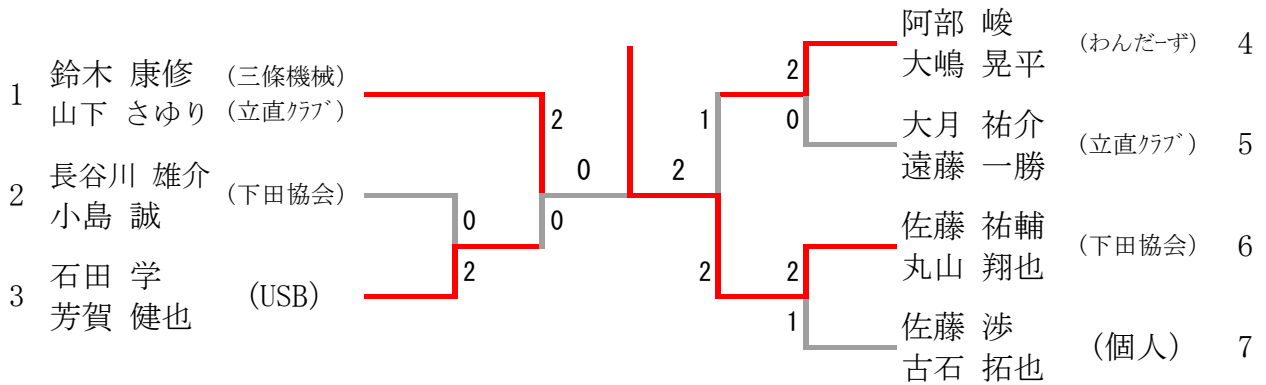

男子Aクラスダブルス

女子Aクラスシングルス

女子Bクラスシングルス

男子Bクラスダブルス

男子初心者クラスシングルス

男子Cクラスダブルス

男子初心者クラスダブルス

	保科 塚野	川瀬 阿部	武石 岩橋	西方 内山	長谷川 長谷川	勝 敗	勝ち点	順 位
保科 光 塚野 航史 (加茂高)	×	0-2 0	○ 2-0 3	×	0-2 0	×	0-2 0	1-3 3 4
川瀬 浩太 阿部 航平 (加茂高)	○ 2-0 3	×	○ 2-0 3	×	0-2 0	×	0-2 0	2-2 6 3
武石 大輝 岩橋 樹希 (三条東)	×	0-2 0	×	0-2 0	×	0-2 0	1-2 1	0-4 1 5
西方 優生 内山 魁人 (県央工業)	○ 2-0 3	○ 2-0 3	○ 2-0 3	×	○ 2-0 3	○	2-0 3	4-0 12 1
長谷川 秀真 長谷川 正美 (五泉バンビーノ)	○ 2-0 3	○ 2-0 3	○ 2-1 2	×	0-2 0	○	2-0 3	3-1 8 2

男子Aクラスシングルス

男子Bクラスシングルス

男子Cクラスシングルス

女子Bクラスダブルス

女子初心者クラスダブルス

女子初心者クラスシングルス