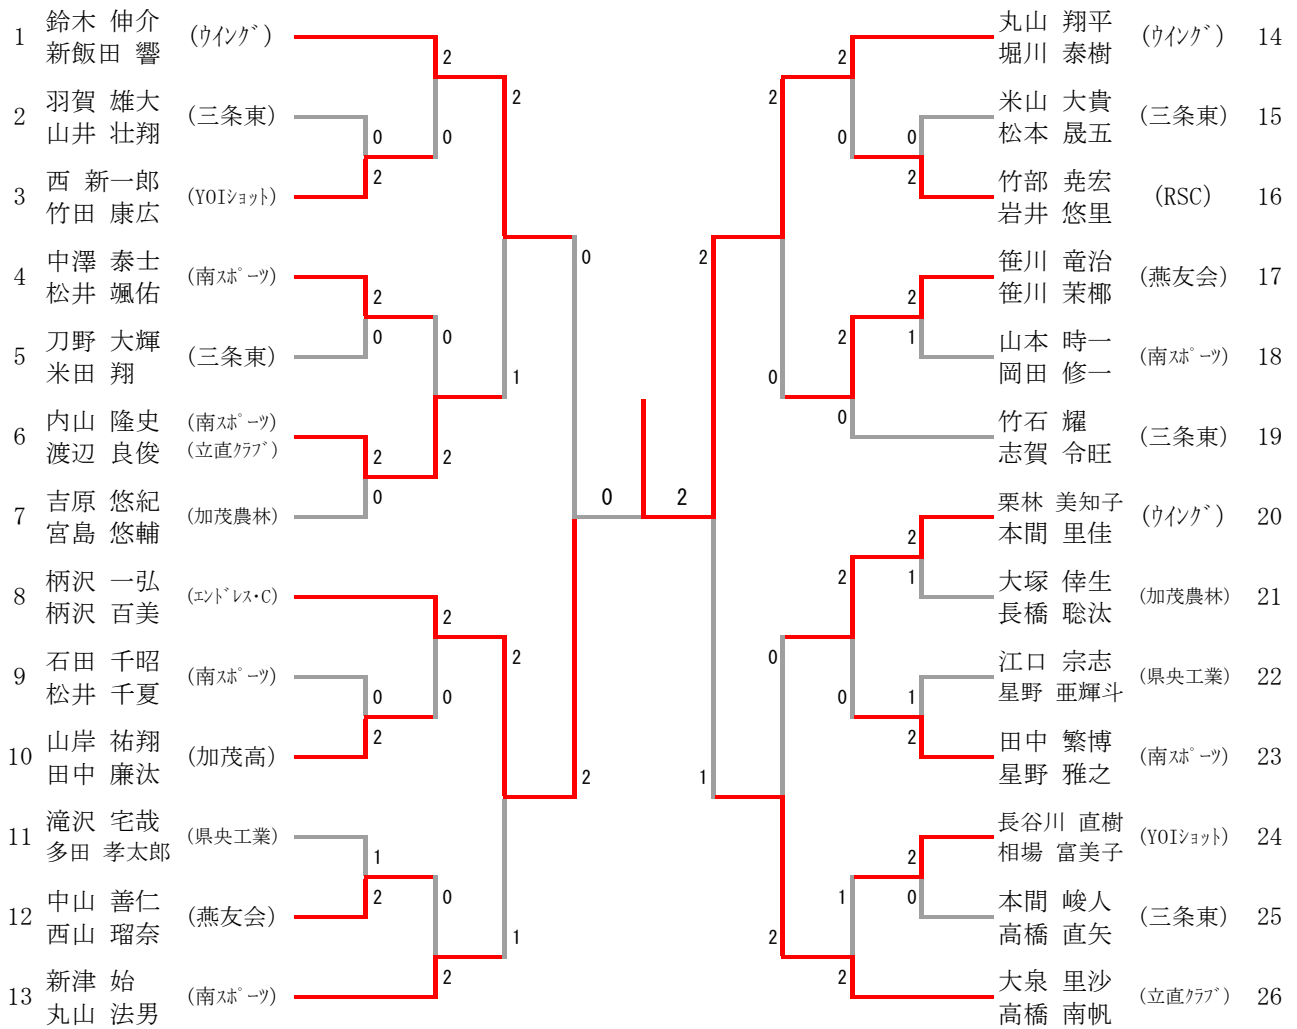

男子Aクラスダブルス

女子Aクラスシングルス

女子Bクラスシングルス

男子Bクラスダブルス

男子初心者クラスシングルス

男子Cクラスダブルス

男子初心者クラスダブルス

	保科 塚野	川瀬 阿部	武石 岩橋	西方 内山	長谷川 長谷川	勝 敗	勝ち点	順 位
保科 光 塚野 航史 (加茂高)	×	0-2 0	○ 2-0 3	×	0-2 0	×	0-2 0	1-3 3 4
川瀬 浩太 阿部 航平 (加茂高)	○ 2-0 3	×	○ 2-0 3	×	0-2 0	×	0-2 0	2-2 6 3
武石 大輝 岩橋 樹希 (三条東)	×	0-2 0	×	0-2 0	×	0-2 0	1-2 1	0-4 1 5
西方 優生 内山 魁人 (県央工業)	○ 2-0 3	○ 2-0 3	○ 2-0 3	×	○ 2-0 3	○	2-0 3	4-0 12 1
長谷川 秀真 長谷川 正美 (五泉バンビーノ)	○ 2-0 3	○ 2-0 3	○ 2-1 2	×	0-2 0	○	2-0 3	3-1 8 2

男子Aクラスシングルス

男子Bクラスシングルス

男子Cクラスシングルス

女子Bクラスダブルス

女子初心者クラスダブルス

女子初心者クラスシングルス