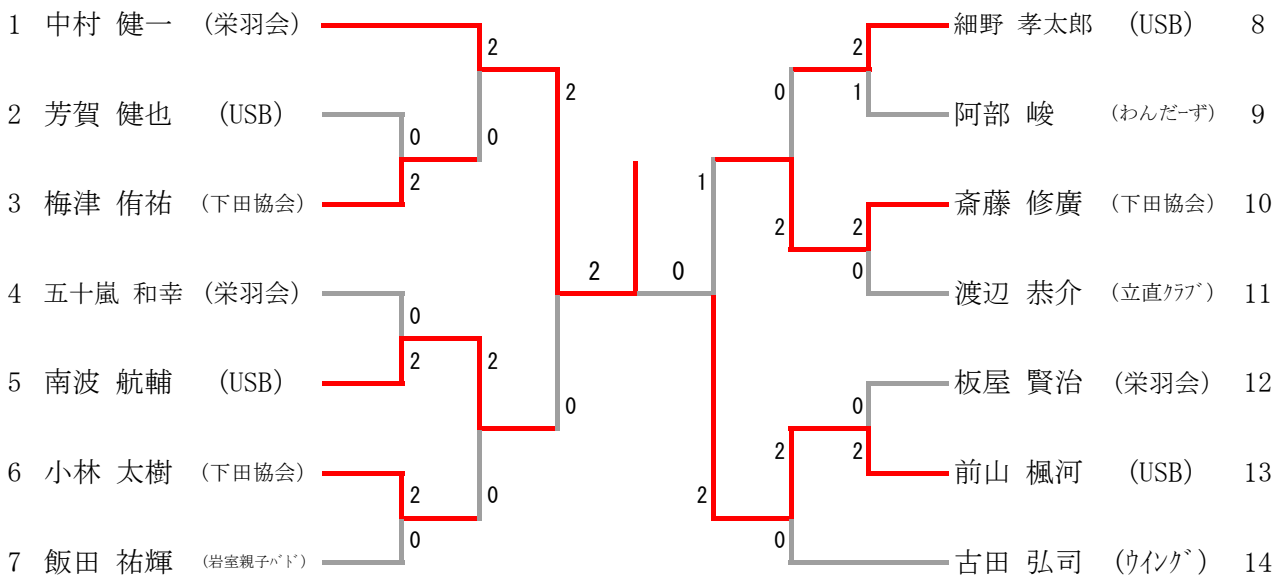

男子Aクラスダブルス

女子Aクラスシングルス

女子Bクラスシングルス

男子Bクラスダブルス

男子初心者クラスシングルス

男子Cクラスダブルス

男子初心者クラスダブルス

	保科 塚野	川瀬 阿部	武石 岩橋	西方 内山	長谷川 長谷川	勝 敗	勝ち点	順 位
保科 光 塚野 航史 (加茂高)	×	0-2 0	○ 2-0 3	×	0-2 0	×	0-2 0	1-3 3 4
川瀬 浩太 阿部 航平 (加茂高)	○ 2-0 3	×	○ 2-0 3	×	0-2 0	×	0-2 0	2-2 6 3
武石 大輝 岩橋 樹希 (三条東)	×	0-2 0	×	0-2 0	×	0-2 0	1-2 1	0-4 1 5
西方 優生 内山 魁人 (県央工業)	○ 2-0 3	○ 2-0 3	○ 2-0 3	×	○ 2-0 3	○	2-0 3	4-0 12 1
長谷川 秀真 長谷川 正美 (五泉バンビーノ)	○ 2-0 3	○ 2-0 3	○ 2-1 2	×	0-2 0	○	2-0 3	3-1 8 2

男子Aクラスシングルス

男子Bクラスシングルス

男子Cクラスシングルス

女子Bクラスダブルス

女子初心者クラスダブルス

女子初心者クラスシングルス