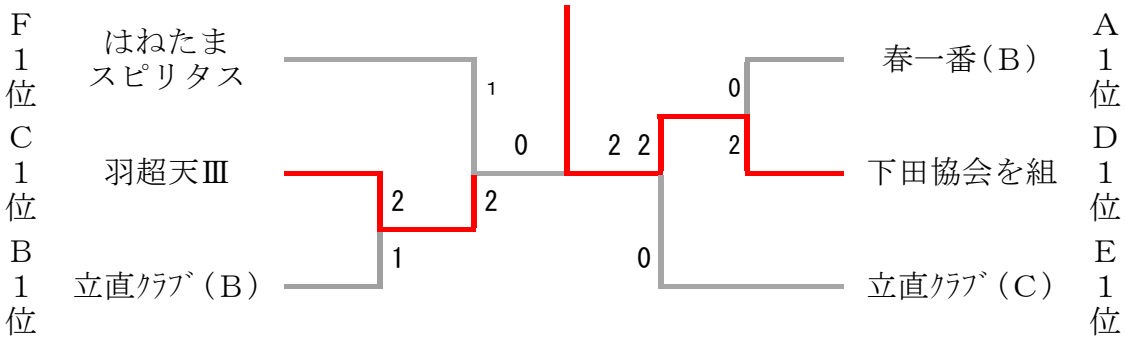

男子Aクラス 決勝

男子Bクラス 決勝

男子Cクラス 決勝

男子Dクラス 決勝

女子Cクラス 決勝