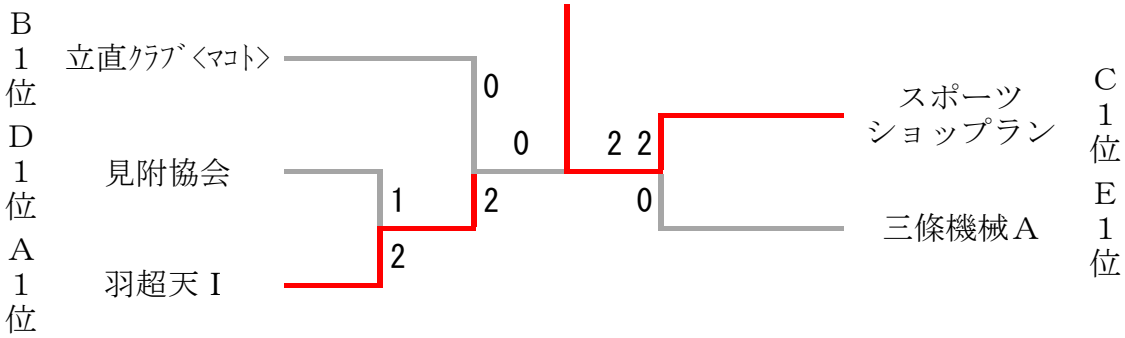

男子Aクラス 決勝

男子Bクラス 決勝

男子Cクラス 決勝

男子Dクラス 決勝

女子Cクラス 決勝