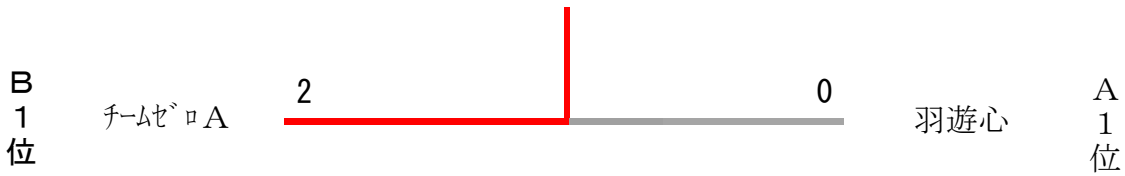

男子Aクラス 決勝

男子Bクラス 決勝

男子Cクラス 決勝

男子Dクラス 決勝

女子Cクラス 決勝