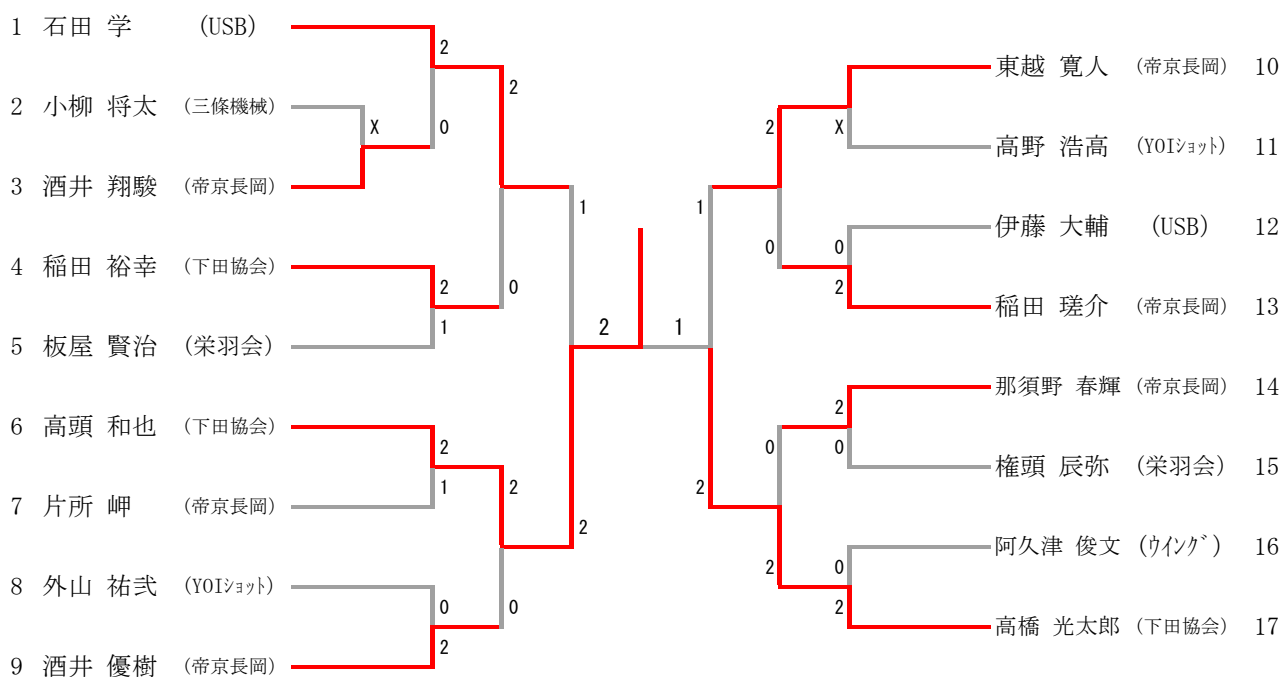

男子Bクラスシングルス