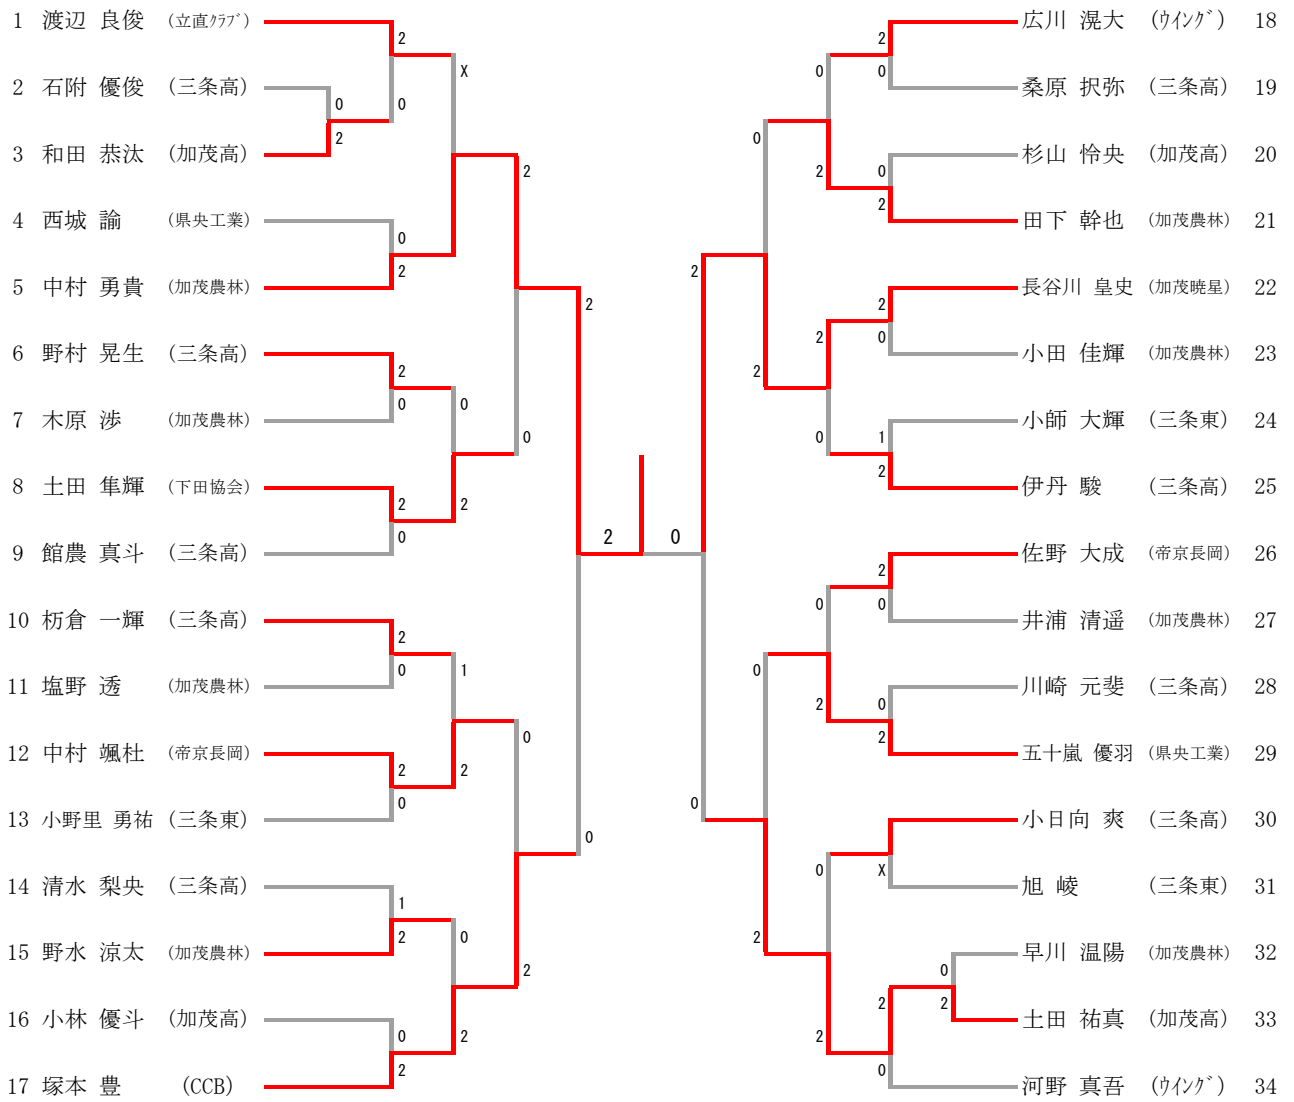

男子Cクラスシングルス