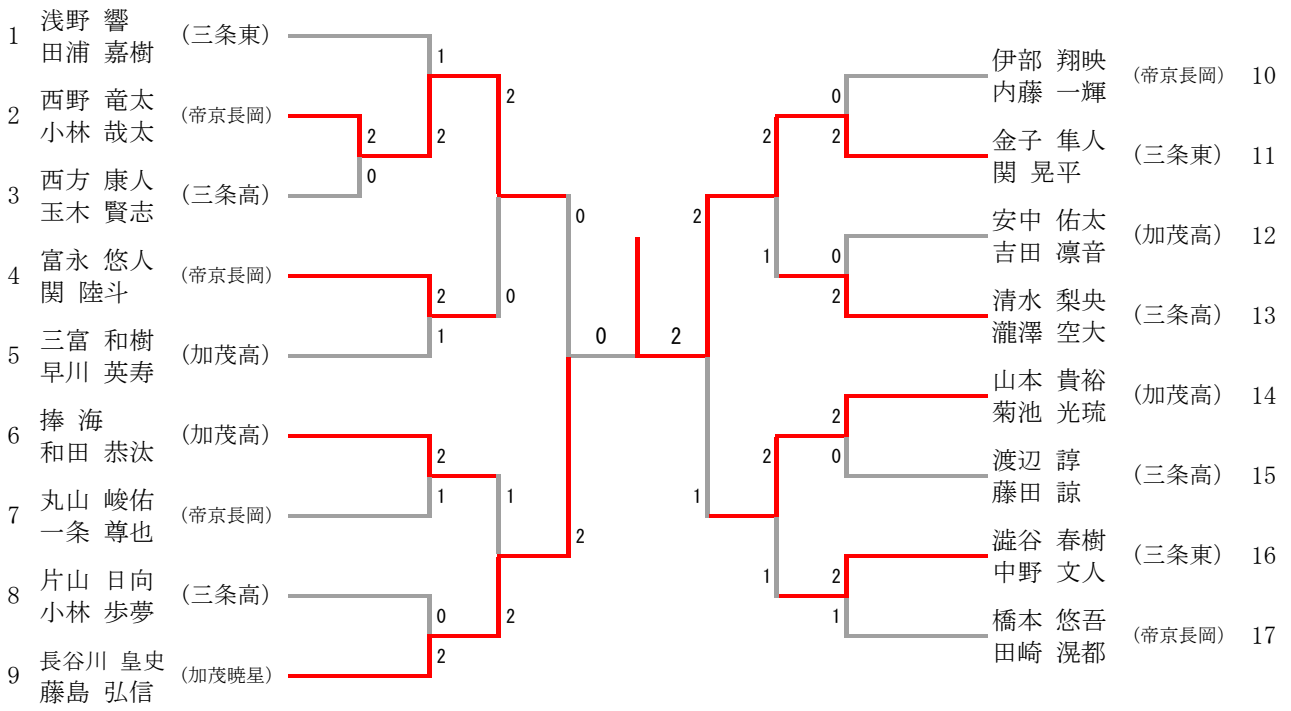

男子初心者クラスダブルス