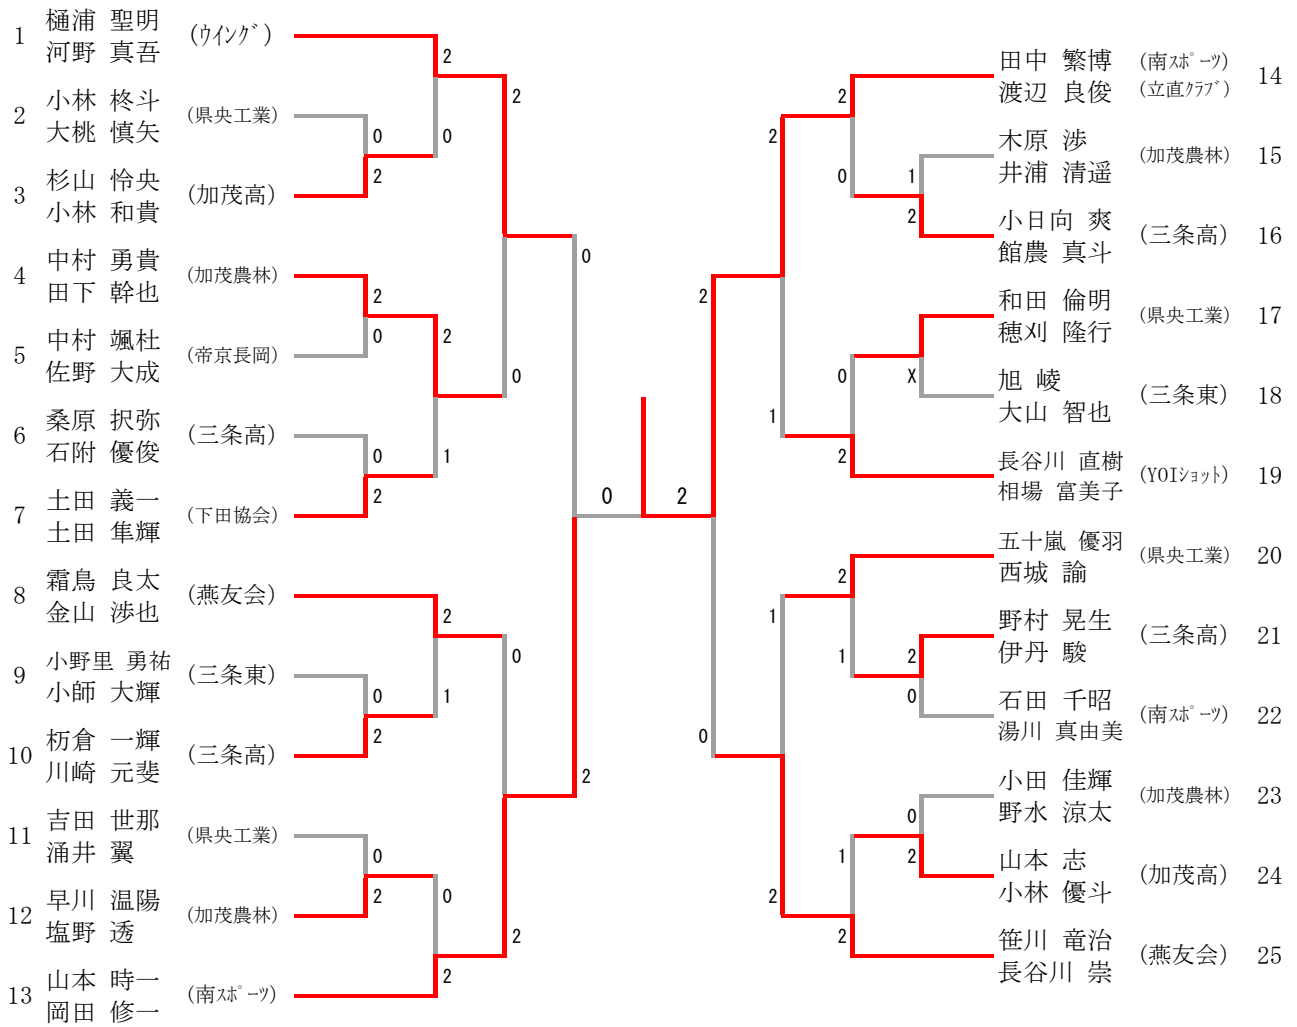

男子Cクラスダブルス